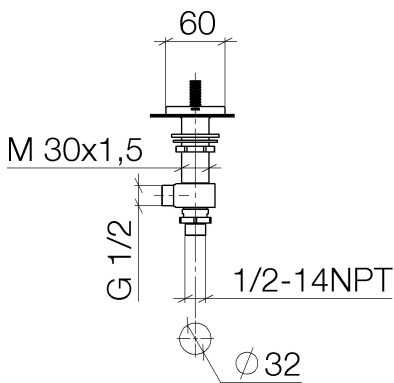

Waschtisch - CL.1

Seitenventil linksschließend warm - Dark Platinum matt

Artikelnummer: 20 002 706-99

- mit CASCADE-Struktur
- Bohrungsdurchmesser 32 mm
- Rosette 60 x 60 mm
- Armaturengruppe nach DIN 4109: 1

Dark Platinum matt

Maßzeichnung

Alle Angaben in mm / inch = mm x 0,0394

Waschtisch - CL.1

Seitenventil linksschließend warm - Dark Platinum matt

Artikelnummer: 20 002 706-99

Durchflussdiagramm

Waschtisch - CL.1

Seitenventil linksschließend warm - Dark Platinum matt

Artikelnummer: 20 002 706-99

Weitere Oberflächenvarianten

chrom

20 002 706-00

platin matt

20 002 706-06

Weitere Oberflächen auf Anfrage (x-tra Service)