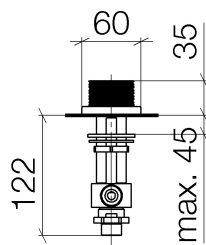

Waschtisch - CL.1

Seitenventil linksschließend warm - Dark Platinum matt

Artikelnummer: 20 002 706-99

- mit CASCADE-Struktur
- Bohrungsdurchmesser 32 mm
- Rosette 60 x 60 mm
- Armaturengruppe nach DIN 4109: 1

Dark Platinum matt

Maßzeichnung

Alle Angaben in mm / inch = mm x 0,0394

Waschtisch - CL.1

Seitenventil linksschließend warm - Dark Platinum matt

Artikelnummer: 20 002 706-99

Durchflussdiagramm

Waschtisch - CL.1

Seitenventil linksschließend warm - Dark Platinum matt

Artikelnummer: 20 002 706-99

Weitere Oberflächenvarianten

chrom

20 002 706-00

platin matt

20 002 706-06

Weitere Oberflächen auf Anfrage (x-tra Service)