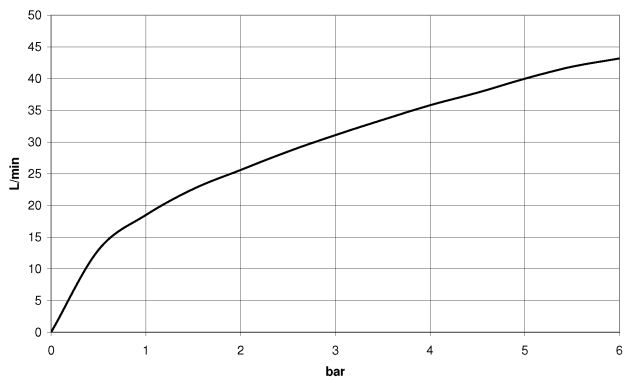

Waschtisch - CL.1

Seitenventil linksschließend warm - Dark Platinum matt

Artikelnummer: 20 002 706-99

- mit CASCADE-Struktur
- Bohrungsdurchmesser 32 mm
- Rosette 60 x 60 mm
- Armaturengruppe nach DIN 4109: 1

Dark Platinum matt

Maßzeichnung

Alle Angaben in mm / inch = mm x 0,0394

Waschtisch - CL.1

Seitenventil linksschließend warm - Dark Platinum matt

Artikelnummer: 20 002 706-99

Durchflussdiagramm

Waschtisch - CL.1