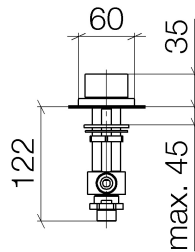

Waschtisch - CL.1

Seitenventil rechtsschließend kalt - chrom

Artikelnummer: 20 004 705-00

- Bohrungsdurchmesser 32 mm
- Rosette 60 x 47 mm
- Armaturengruppe nach DIN 4109: 1

chrom

Maßzeichnung

Alle Angaben in mm / inch = mm x 0,0394

Waschtisch - CL.1
Seitenventil rechtsschließend kalt - chrom
Artikelnummer: 20 004 705-00

Durchflussdiagramm

Waschtisch - CL.1

Seitenventil rechtsschließend kalt - chrom

Artikelnummer: 20 004 705-00

Weitere Oberflächenvarianten