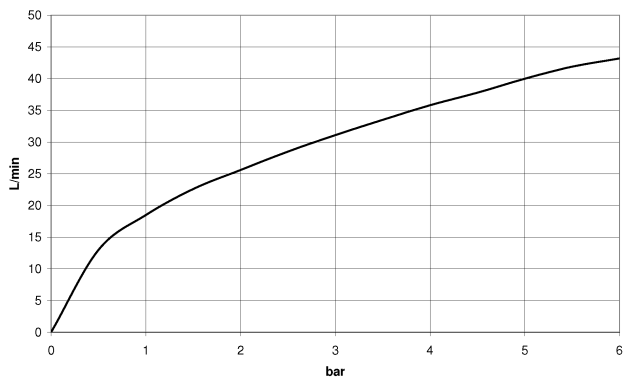

Waschtisch - CL.1

Seitenventil rechtsschließend kalt - chrom

Artikelnummer: 20 004 705-00

- Bohrungsdurchmesser 32 mm
- Rosette 60 x 47 mm
- Armaturengruppe nach DIN 4109: 1

chrom

Maßzeichnung

Alle Angaben in mm / inch = mm x 0,0394

Waschtisch - CL.1
Seitenventil rechtsschließend kalt - chrom
Artikelnummer: 20 004 705-00

Durchflussdiagramm

Waschtisch - CL.1

Seitenventil rechtsschließend kalt - chrom

Artikelnummer: 20 004 705-00

Weitere Oberflächenvarianten