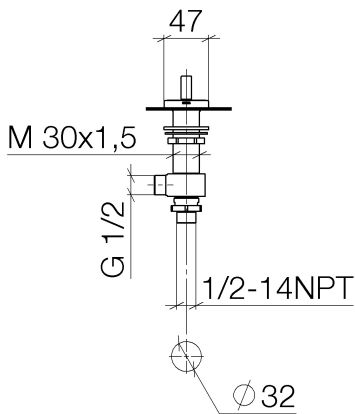

Waschtisch - CL.1

Seitenventil rechtsschließend kalt - chrom

Artikelnummer: 20 004 705-00

- Bohrungsdurchmesser 32 mm
- Rosette 60 x 47 mm
- Armaturengruppe nach DIN 4109: 1

chrom

Maßzeichnung

Alle Angaben in mm / inch = mm x 0,0394

Waschtisch - CL.1
Seitenventil rechtsschließend kalt - chrom
Artikelnummer: 20 004 705-00

Durchflussdiagramm

Waschtisch - CL.1

Seitenventil rechtsschließend kalt - chrom

Artikelnummer: 20 004 705-00

Weitere Oberflächenvarianten