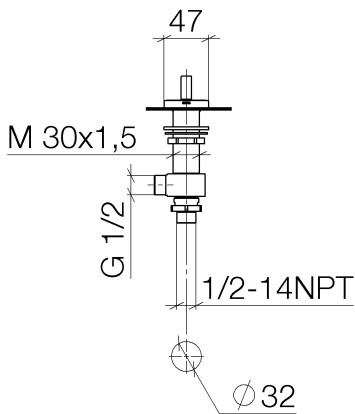

Waschtisch - CL.1

Seitenventil rechtsschließend kalt - platin matt

Artikelnummer: 20 004 705-06

- Bohrungsdurchmesser 32 mm
- Rosette 60 x 47 mm
- Armaturengruppe nach DIN 4109: 1
- Um die überproportional gestiegenen Materialkosten auszugleichen, sehen wir uns leider gezwungen, ab dem 1. Juni 2020 einen Edelmetallzuschlag in Höhe von zehn Prozent für diesen Artikel zu berechnen.
- Der Zuschlag ist nicht im angezeigten Preis enthalten.

platin matt

Maßzeichnung

Alle Angaben in mm / inch = mm x 0,0394

Waschtisch - CL.1

Seitenventil rechtsschließend kalt - platin matt

Artikelnummer: 20 004 705-06

Durchflussdiagramm

Waschtisch - CL.1

Seitenventil rechtsschließend kalt - platin matt

Artikelnummer: 20 004 705-06

Weitere Oberflächenvarianten

chrom

20 004 705-00

Dark Platinum matt

20 004 705-99

Weitere Oberflächen auf Anfrage (x-tra Service)