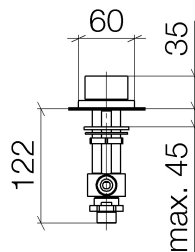

Waschtisch - CL.1

Seitenventil rechtsschließend kalt - platin matt

Artikelnummer: 20 004 705-06

- Bohrungsdurchmesser 32 mm
- Rosette 60 x 47 mm
- Armaturengruppe nach DIN 4109: 1
- Um die überproportional gestiegenen Materialkosten auszugleichen, sehen wir uns leider gezwungen, ab dem 1. Juni 2020 einen Edelmetallzuschlag in Höhe von zehn Prozent für diesen Artikel zu berechnen.
- Der Zuschlag ist nicht im angezeigten Preis enthalten.

platin matt

Maßzeichnung

Alle Angaben in mm / inch = mm x 0,0394

Waschtisch - CL.1

Seitenventil rechtsschließend kalt - platin matt

Artikelnummer: 20 004 705-06

Durchflussdiagramm

Waschtisch - CL.1

Seitenventil rechtsschließend kalt - platin matt

Artikelnummer: 20 004 705-06

Weitere Oberflächenvarianten

chrom

20 004 705-00

Dark Platinum matt

20 004 705-99

Weitere Oberflächen auf Anfrage (x-tra Service)