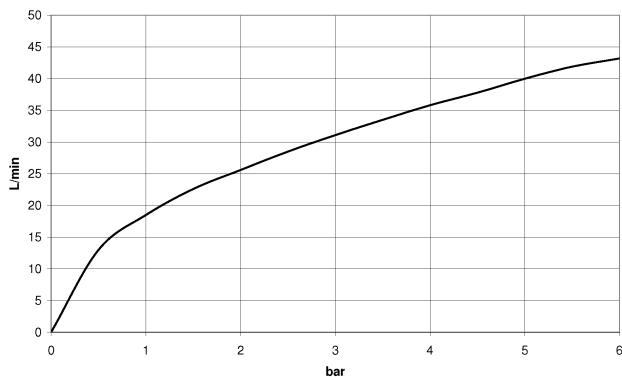

Waschtisch - CL.1

Seitenventil rechtsschließend kalt - platin matt

Artikelnummer: 20 004 705-06

- Bohrungsdurchmesser 32 mm
- Rosette 60 x 47 mm
- Armaturengruppe nach DIN 4109: 1
- Um die überproportional gestiegenen Materialkosten auszugleichen, sehen wir uns leider gezwungen, ab dem 1. Juni 2020 einen Edelmetallzuschlag in Höhe von zehn Prozent für diesen Artikel zu berechnen.
- Der Zuschlag ist nicht im angezeigten Preis enthalten.

platin matt

Maßzeichnung

Alle Angaben in mm / inch = mm x 0,0394

Waschtisch - CL.1

Seitenventil rechtsschließend kalt - platin matt

Artikelnummer: 20 004 705-06

Durchflussdiagramm

Waschtisch - CL.1