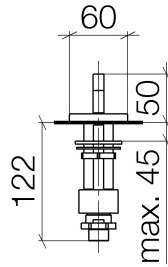

Waschtisch - CL.1

Seitenventil rechtsschließend warm - chrom

Artikelnummer: 20 004 715-00

- Bohrungsdurchmesser 32 mm
- Rosette 60 x 47 mm
- Armaturengruppe nach DIN 4109: 1

chrom

Maßzeichnung

Alle Angaben in mm / inch = mm x 0,0394

Waschtisch - CL.1
Seitenventil rechtsschließend warm - chrom
Artikelnummer: 20 004 715-00

Durchflussdiagramm

Waschtisch - CL.1

Seitenventil rechtsschließend warm - chrom

Artikelnummer: 20 004 715-00

Weitere Oberflächenvarianten