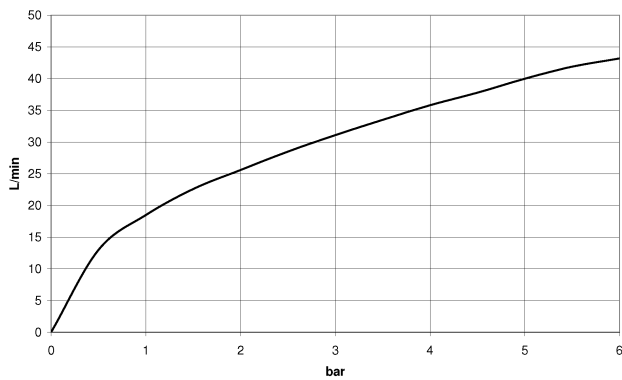

Waschtisch - CL.1

Seitenventil rechtsschließend warm - chrom

Artikelnummer: 20 004 715-00

- Bohrungsdurchmesser 32 mm
- Rosette 60 x 47 mm
- Armaturengruppe nach DIN 4109: 1

chrom

Maßzeichnung

Alle Angaben in mm / inch = mm x 0,0394

Waschtisch - CL.1
Seitenventil rechtsschließend warm - chrom
Artikelnummer: 20 004 715-00

Durchflussdiagramm

Waschtisch - CL.1

Seitenventil rechtsschließend warm - chrom

Artikelnummer: 20 004 715-00

Weitere Oberflächenvarianten