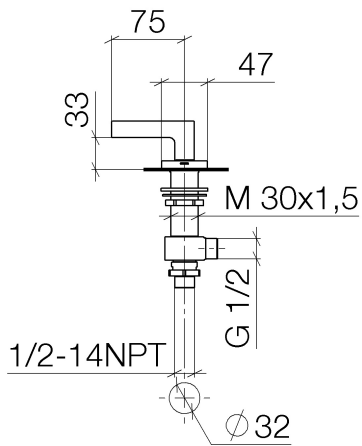

Waschtisch - CL.1

Seitenventil rechtsschließend warm - chrom

Artikelnummer: 20 004 715-00

- Bohrungsdurchmesser 32 mm
- Rosette 60 x 47 mm
- Armaturengruppe nach DIN 4109: 1

chrom

Maßzeichnung

Alle Angaben in mm / inch = mm x 0,0394

Waschtisch - CL.1
Seitenventil rechtsschließend warm - chrom
Artikelnummer: 20 004 715-00

Durchflussdiagramm

Waschtisch - CL.1

Seitenventil rechtsschließend warm - chrom

Artikelnummer: 20 004 715-00

Weitere Oberflächenvarianten