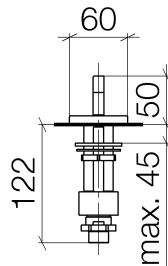

Waschtisch - CL.1

Seitenventil rechtsschließend warm - platin matt

Artikelnummer: 20 004 715-06

- Bohrungsdurchmesser 32 mm
- Rosette 60 x 47 mm
- Armaturengruppe nach DIN 4109: 1
- Um die überproportional gestiegenen Materialkosten auszugleichen, sehen wir uns leider gezwungen, ab dem 1. Juni 2020 einen Edelmetallzuschlag in Höhe von zehn Prozent für diesen Artikel zu berechnen.
- Der Zuschlag ist nicht im angezeigten Preis enthalten.

platin matt

Maßzeichnung

Alle Angaben in mm / inch = mm x 0,0394

Waschtisch - CL.1

Seitenventil rechtsschließend warm - platin matt

Artikelnummer: 20 004 715-06

Durchflussdiagramm

Waschtisch - CL.1

Seitenventil rechtsschließend warm - platin matt

Artikelnummer: 20 004 715-06

Weitere Oberflächenvarianten

chrom

20 004 715-00

Dark Platinum matt

20 004 715-99

Weitere Oberflächen auf Anfrage (x-tra Service)