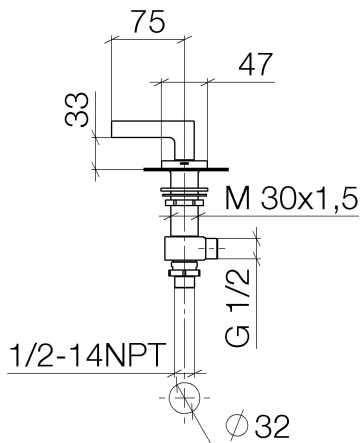

Waschtisch - CL.1

Seitenventil rechtsschließend warm - platin matt

Artikelnummer: 20 004 715-06

- Bohrungsdurchmesser 32 mm
- Rosette 60 x 47 mm
- Armaturengruppe nach DIN 4109: 1
- Um die überproportional gestiegenen Materialkosten auszugleichen, sehen wir uns leider gezwungen, ab dem 1. Juni 2020 einen Edelmetallzuschlag in Höhe von zehn Prozent für diesen Artikel zu berechnen.
- Der Zuschlag ist nicht im angezeigten Preis enthalten.

platin matt

Maßzeichnung

Alle Angaben in mm / inch = mm x 0,0394

Waschtisch - CL.1

Seitenventil rechtsschließend warm - platin matt

Artikelnummer: 20 004 715-06

Durchflussdiagramm

Waschtisch - CL.1

Seitenventil rechtsschließend warm - platin matt

Artikelnummer: 20 004 715-06

Weitere Oberflächenvarianten

chrom

20 004 715-00

Dark Platinum matt

20 004 715-99

Weitere Oberflächen auf Anfrage (x-tra Service)