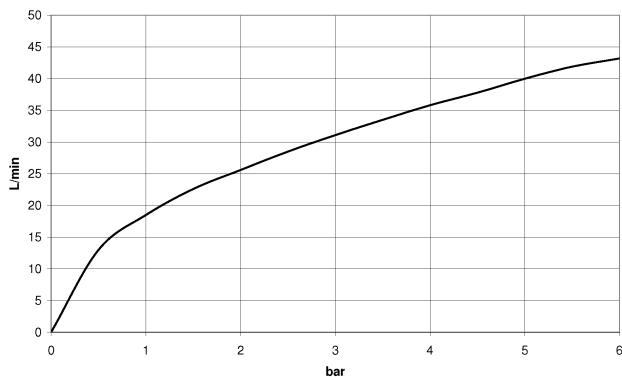

Waschtisch - CL.1

Seitenventil rechtsschließend warm - platin matt

Artikelnummer: 20 004 715-06

- Bohrungsdurchmesser 32 mm
- Rosette 60 x 47 mm
- Armaturengruppe nach DIN 4109: 1
- Um die überproportional gestiegenen Materialkosten auszugleichen, sehen wir uns leider gezwungen, ab dem 1. Juni 2020 einen Edelmetallzuschlag in Höhe von zehn Prozent für diesen Artikel zu berechnen.
- Der Zuschlag ist nicht im angezeigten Preis enthalten.

platin matt

Maßzeichnung

Alle Angaben in mm / inch = mm x 0,0394

Waschtisch - CL.1

Seitenventil rechtsschließend warm - platin matt

Artikelnummer: 20 004 715-06

Durchflussdiagramm

Waschtisch - CL.1