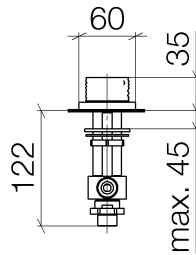

Waschtisch - CL.1

Seitenventil rechtsschließend kalt - Dark Platinum matt

Artikelnummer: 20 005 705-99

- mit WAVES-Struktur
- Bohrungsdurchmesser 32 mm
- Rosette 60 x 47 mm
- Armaturengruppe nach DIN 4109: 1

Dark Platinum matt

Maßzeichnung

Alle Angaben in mm / inch = mm x 0,0394

Waschtisch - CL.1

Seitenventil rechtsschließend kalt - Dark Platinum matt

Artikelnummer: 20 005 705-99

## Durchflussdiagramm

Waschtisch - CL.1

Seitenventil rechtsschließend kalt - Dark Platinum matt

Artikelnummer: 20 005 705-99