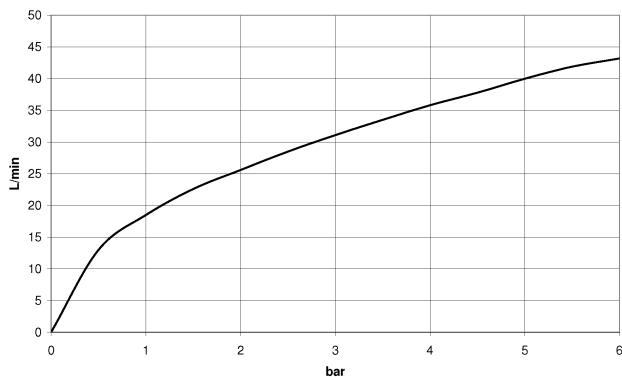

Waschtisch - CL.1

Seitenventil rechtsschließend kalt - Dark Platinum matt

Artikelnummer: 20 005 705-99

- mit WAVES-Struktur
- Bohrungsdurchmesser 32 mm
- Rosette 60 x 47 mm
- Armaturengruppe nach DIN 4109: 1

Dark Platinum matt

Maßzeichnung

Alle Angaben in mm / inch = mm x 0,0394

Waschtisch - CL.1

Seitenventil rechtsschließend kalt - Dark Platinum matt

Artikelnummer: 20 005 705-99

## Durchflussdiagramm

Waschtisch - CL.1

Seitenventil rechtsschließend kalt - Dark Platinum matt

Artikelnummer: 20 005 705-99