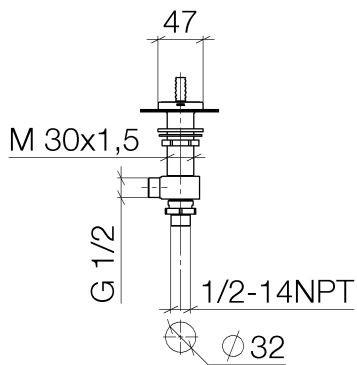

Waschtisch - CL.1

Seitenventil rechtsschließend kalt - Dark Platinum matt

Artikelnummer: 20 005 705-99

- mit WAVES-Struktur
- Bohrungsdurchmesser 32 mm
- Rosette 60 x 47 mm
- Armaturengruppe nach DIN 4109: 1

Dark Platinum matt

Maßzeichnung

Alle Angaben in mm / inch = mm x 0,0394

Waschtisch - CL.1

Seitenventil rechtsschließend kalt - Dark Platinum matt

Artikelnummer: 20 005 705-99

## Durchflussdiagramm

Waschtisch - CL.1

Seitenventil rechtsschließend kalt - Dark Platinum matt

Artikelnummer: 20 005 705-99