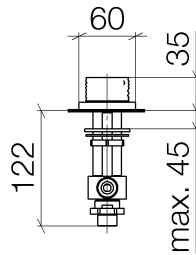

Waschtisch - CL.1

Seitenventil linksschließend warm - chrom

Artikelnummer: 20 005 706-00

- mit WAVES-Struktur
- Bohrungsdurchmesser 32 mm
- Rosette 60 x 47 mm
- Armaturengruppe nach DIN 4109: 1

chrom

Maßzeichnung

Alle Angaben in mm / inch = mm x 0,0394

Waschtisch - CL.1  
Seitenventil linksschließend warm - chrom  
Artikelnummer: 20 005 706-00

### Durchflussdiagramm

Waschtisch - CL.1

Seitenventil linksschließend warm - chrom

Artikelnummer: 20 005 706-00