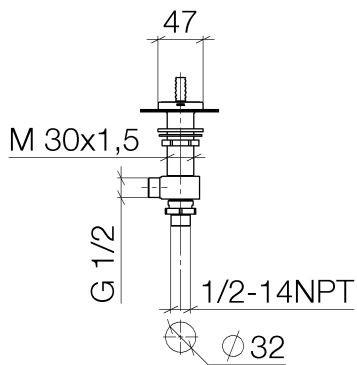

Waschtisch - CL.1

Seitenventil linksschließend warm - chrom

Artikelnummer: 20 005 706-00

- mit WAVES-Struktur
- Bohrungsdurchmesser 32 mm
- Rosette 60 x 47 mm
- Armaturengruppe nach DIN 4109: 1

chrom

Maßzeichnung

Alle Angaben in mm / inch = mm x 0,0394

Waschtisch - CL.1  
Seitenventil linksschließend warm - chrom  
Artikelnummer: 20 005 706-00

### Durchflussdiagramm

Waschtisch - CL.1

Seitenventil linksschließend warm - chrom

Artikelnummer: 20 005 706-00