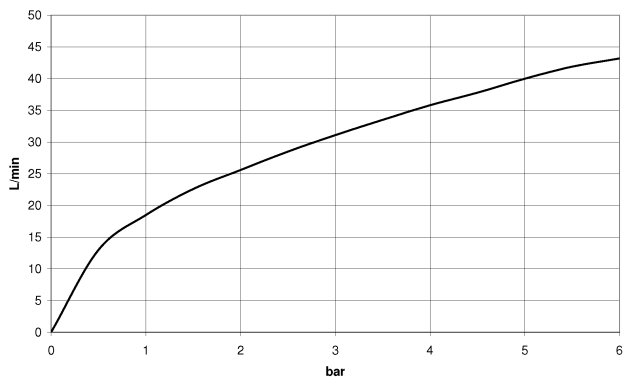

Waschtisch - CL.1

Seitenventil linksschließend warm - chrom

Artikelnummer: 20 005 706-00

- mit WAVES-Struktur
- Bohrungsdurchmesser 32 mm
- Rosette 60 x 47 mm
- Armaturengruppe nach DIN 4109: 1

chrom

Maßzeichnung

Alle Angaben in mm / inch = mm x 0,0394

Waschtisch - CL.1  
Seitenventil linksschließend warm - chrom  
Artikelnummer: 20 005 706-00

### Durchflussdiagramm

Waschtisch - CL.1

Seitenventil linksschließend warm - chrom

Artikelnummer: 20 005 706-00