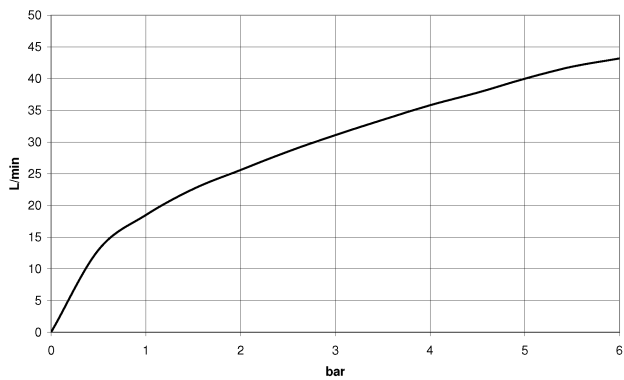

Waschtisch - CL.1

Seitenventil linksschließend warm - platin matt

Artikelnummer: 20 005 706-06

- mit WAVES-Struktur
- Bohrungsdurchmesser 32 mm
- Rosette 60 x 47 mm
- Armaturengruppe nach DIN 4109: 1
- Um die überproportional gestiegenen Materialkosten auszugleichen, sehen wir uns leider gezwungen, ab dem 1. Juni 2020 einen Edelmetallzuschlag in Höhe von zehn Prozent für diesen Artikel zu berechnen.
- Der Zuschlag ist nicht im angezeigten Preis enthalten.

platin matt

Maßzeichnung

Alle Angaben in mm / inch = mm x 0,0394

Waschtisch - CL.1

Seitenventil linksschließend warm - platin matt

Artikelnummer: 20 005 706-06

Durchflussdiagramm

Waschtisch - CL.1