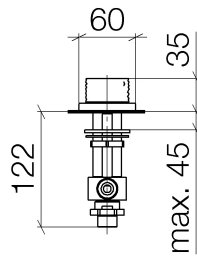

Waschtisch - CL.1

Seitenventil linksschließend warm - platin matt

Artikelnummer: 20 005 706-06

- mit WAVES-Struktur
- Bohrungsdurchmesser 32 mm
- Rosette 60 x 47 mm
- Armaturengruppe nach DIN 4109: 1
- Um die überproportional gestiegenen Materialkosten auszugleichen, sehen wir uns leider gezwungen, ab dem 1. Juni 2020 einen Edelmetallzuschlag in Höhe von zehn Prozent für diesen Artikel zu berechnen.
- Der Zuschlag ist nicht im angezeigten Preis enthalten.

platin matt

Maßzeichnung

Alle Angaben in mm / inch = mm x 0,0394

Waschtisch - CL.1

Seitenventil linksschließend warm - platin matt

Artikelnummer: 20 005 706-06

Durchflussdiagramm

Waschtisch - CL.1

Seitenventil linksschließend warm - platin matt

Artikelnummer: 20 005 706-06

Weitere Oberflächenvarianten

chrom

20 005 706-00

Dark Platinum matt

20 005 706-99

Weitere Oberflächen auf Anfrage (x-tra Service)