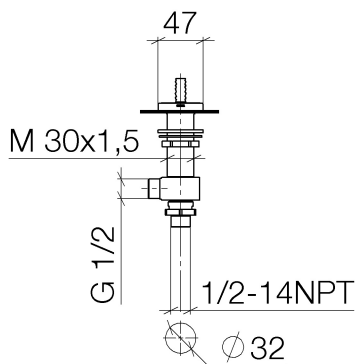

Waschtisch - CL.1

Seitenventil linksschließend warm - platin matt

Artikelnummer: 20 005 706-06

- mit WAVES-Struktur
- Bohrungsdurchmesser 32 mm
- Rosette 60 x 47 mm
- Armaturengruppe nach DIN 4109: 1
- Um die überproportional gestiegenen Materialkosten auszugleichen, sehen wir uns leider gezwungen, ab dem 1. Juni 2020 einen Edelmetallzuschlag in Höhe von zehn Prozent für diesen Artikel zu berechnen.
- Der Zuschlag ist nicht im angezeigten Preis enthalten.

platin matt

Maßzeichnung

Alle Angaben in mm / inch = mm x 0,0394

Waschtisch - CL.1

Seitenventil linksschließend warm - platin matt

Artikelnummer: 20 005 706-06

Durchflussdiagramm

Waschtisch - CL.1

Seitenventil linksschließend warm - platin matt

Artikelnummer: 20 005 706-06

Weitere Oberflächenvarianten

chrom

20 005 706-00

Dark Platinum matt

20 005 706-99

Weitere Oberflächen auf Anfrage (x-tra Service)