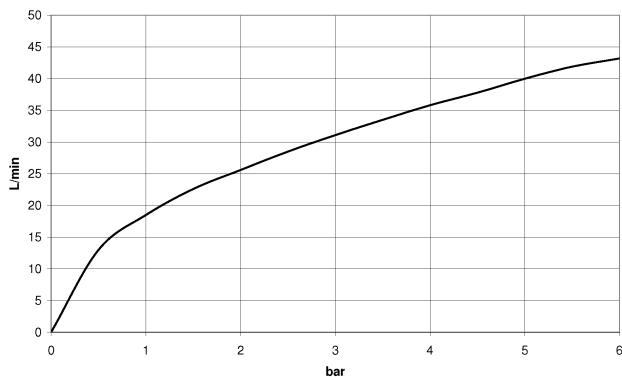

Waschtisch - CL.1

Seitenventil linksschließend warm - Dark Platinum matt

Artikelnummer: 20 005 706-99

- mit WAVES-Struktur
- Bohrungsdurchmesser 32 mm
- Rosette 60 x 47 mm
- Armaturengruppe nach DIN 4109: 1

Dark Platinum matt

Maßzeichnung

Alle Angaben in mm / inch = mm x 0,0394

Waschtisch - CL.1

Seitenventil linksschließend warm - Dark Platinum matt

Artikelnummer: 20 005 706-99

Durchflussdiagramm

Waschtisch - CL.1