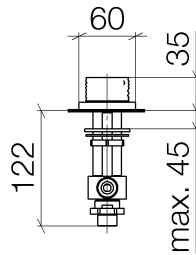

Waschtisch - CL.1

Seitenventil linksschließend warm - Dark Platinum matt

Artikelnummer: 20 005 706-99

- mit WAVES-Struktur
- Bohrungsdurchmesser 32 mm
- Rosette 60 x 47 mm
- Armaturengruppe nach DIN 4109: 1

Dark Platinum matt

Maßzeichnung

Alle Angaben in mm / inch = mm x 0,0394

Waschtisch - CL.1

Seitenventil linksschließend warm - Dark Platinum matt

Artikelnummer: 20 005 706-99

Durchflussdiagramm

Waschtisch - CL.1

Seitenventil linksschließend warm - Dark Platinum matt

Artikelnummer: 20 005 706-99

Weitere Oberflächenvarianten

chrom

20 005 706-00

platin matt

20 005 706-06

Weitere Oberflächen auf Anfrage (x-tra Service)