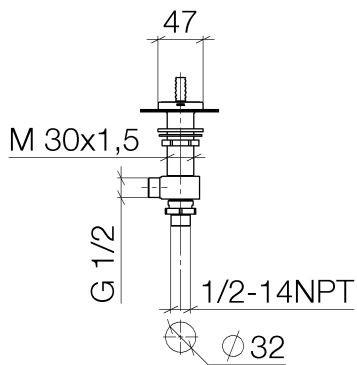

Waschtisch - CL.1

Seitenventil linksschließend warm - Dark Platinum matt

Artikelnummer: 20 005 706-99

- mit WAVES-Struktur
- Bohrungsdurchmesser 32 mm
- Rosette 60 x 47 mm
- Armaturengruppe nach DIN 4109: 1

Dark Platinum matt

Maßzeichnung

Alle Angaben in mm / inch = mm x 0,0394

Waschtisch - CL.1

Seitenventil linksschließend warm - Dark Platinum matt

Artikelnummer: 20 005 706-99

Durchflussdiagramm

Waschtisch - CL.1

Seitenventil linksschließend warm - Dark Platinum matt

Artikelnummer: 20 005 706-99

Weitere Oberflächenvarianten

chrom

20 005 706-00

platin matt

20 005 706-06

Weitere Oberflächen auf Anfrage (x-tra Service)