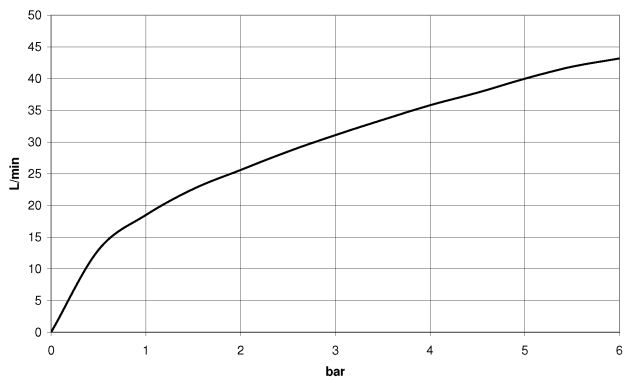

Waschtisch - CL.1

Seitenventil rechtsschließend kalt - Dark Platinum matt

Artikelnummer: 20 006 705-99

- mit CASCADE-Struktur
- Bohrungsdurchmesser 32 mm
- Rosette 60 x 47 mm
- Armaturengruppe nach DIN 4109: 1

Dark Platinum matt

Maßzeichnung

Alle Angaben in mm / inch = mm x 0,0394

Waschtisch - CL.1

Seitenventil rechtsschließend kalt - Dark Platinum matt

Artikelnummer: 20 006 705-99

Durchflussdiagramm

Waschtisch - CL.1