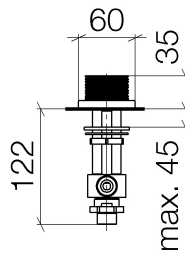

Waschtisch - CL.1

Seitenventil rechtsschließend kalt - Dark Platinum matt

Artikelnummer: 20 006 705-99

- mit CASCADE-Struktur
- Bohrungsdurchmesser 32 mm
- Rosette 60 x 47 mm
- Armaturengruppe nach DIN 4109: 1

Dark Platinum matt

Maßzeichnung

Alle Angaben in mm / inch = mm x 0,0394

Waschtisch - CL.1

Seitenventil rechtsschließend kalt - Dark Platinum matt

Artikelnummer: 20 006 705-99

Durchflussdiagramm

Waschtisch - CL.1

Seitenventil rechtsschließend kalt - Dark Platinum matt

Artikelnummer: 20 006 705-99

Weitere Oberflächenvarianten

chrom

20 006 705-00

platin matt

20 006 705-06

Weitere Oberflächen auf Anfrage (x-tra Service)