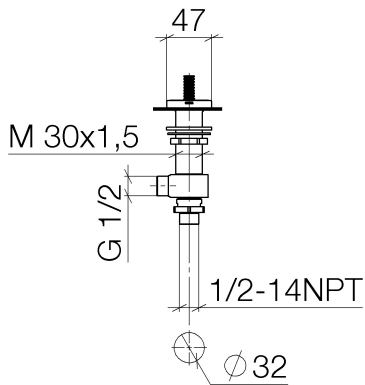

Waschtisch - CL.1

Seitenventil rechtsschließend kalt - Dark Platinum matt

Artikelnummer: 20 006 705-99

- mit CASCADE-Struktur
- Bohrungsdurchmesser 32 mm
- Rosette 60 x 47 mm
- Armaturengruppe nach DIN 4109: 1

Dark Platinum matt

Maßzeichnung

Alle Angaben in mm / inch = mm x 0,0394

Waschtisch - CL.1

Seitenventil rechtsschließend kalt - Dark Platinum matt

Artikelnummer: 20 006 705-99

Durchflussdiagramm

Waschtisch - CL.1

Seitenventil rechtsschließend kalt - Dark Platinum matt

Artikelnummer: 20 006 705-99

Weitere Oberflächenvarianten

chrom

20 006 705-00

platin matt

20 006 705-06

Weitere Oberflächen auf Anfrage (x-tra Service)