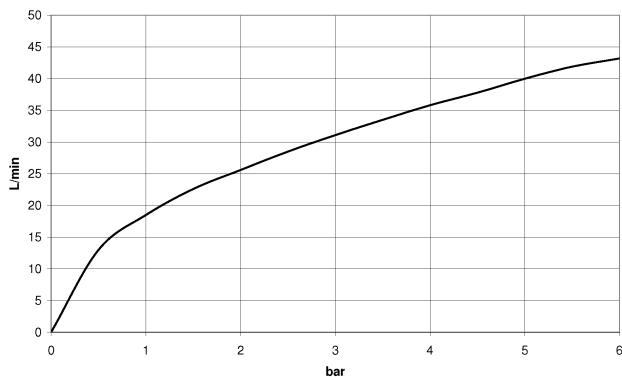

Waschtisch - CL.1

Seitenventil linksschließend warm - platin matt

Artikelnummer: 20 006 706-06

- mit CASCADE-Struktur
- Bohrungsdurchmesser 32 mm
- Rosette 60 x 47 mm
- Armaturengruppe nach DIN 4109: 1
- Um die überproportional gestiegenen Materialkosten auszugleichen, sehen wir uns leider gezwungen, ab dem 1. Juni 2020 einen Edelmetallzuschlag in Höhe von zehn Prozent für diesen Artikel zu berechnen.
- Der Zuschlag ist nicht im angezeigten Preis enthalten.

platin matt

Maßzeichnung

Alle Angaben in mm / inch = mm x 0,0394

Waschtisch - CL.1

Seitenventil linksschließend warm - platin matt

Artikelnummer: 20 006 706-06

Durchflussdiagramm

Waschtisch - CL.1