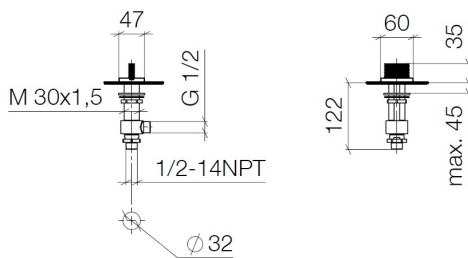

Waschtisch - CL.1

Seitenventil linksschließend warm - platin matt

Artikelnummer: 20 006 706-06

- mit CASCADE-Struktur
- Bohrungsdurchmesser 32 mm
- Rosette 60 x 47 mm
- Armaturengruppe nach DIN 4109: 1
- Um die überproportional gestiegenen Materialkosten auszugleichen, sehen wir uns leider gezwungen, ab dem 1. Juni 2020 einen Edelmetallzuschlag in Höhe von zehn Prozent für diesen Artikel zu berechnen.
- Der Zuschlag ist nicht im angezeigten Preis enthalten.

platin matt

Maßzeichnung

Alle Angaben in mm / inch = mm x 0,0394

Waschtisch - CL.1

Seitenventil linksschließend warm - platin matt

Artikelnummer: 20 006 706-06

Durchflussdiagramm

Waschtisch - CL.1

Seitenventil linksschließend warm - platin matt

Artikelnummer: 20 006 706-06

Weitere Oberflächenvarianten

chrom

20 006 706-00

Dark Platinum matt

20 006 706-99

Weitere Oberflächen auf Anfrage (x-tra Service)