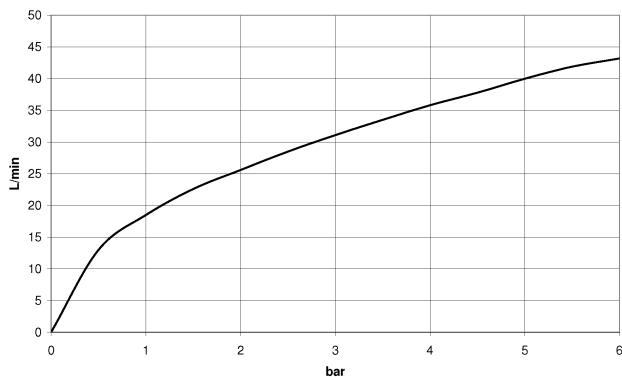

Waschtisch - CL.1

Seitenventil linksschließend warm - Dark Platinum matt

Artikelnummer: 20 006 706-99

- mit CASCADE-Struktur
- Bohrungsdurchmesser 32 mm
- Rosette 60 x 47 mm
- Armaturengruppe nach DIN 4109: 1

Dark Platinum matt

Maßzeichnung

Alle Angaben in mm / inch = mm x 0,0394

Waschtisch - CL.1

Seitenventil linksschließend warm - Dark Platinum matt

Artikelnummer: 20 006 706-99

## Durchflussdiagramm

Waschtisch - CL.1

Seitenventil linksschließend warm - Dark Platinum matt

Artikelnummer: 20 006 706-99