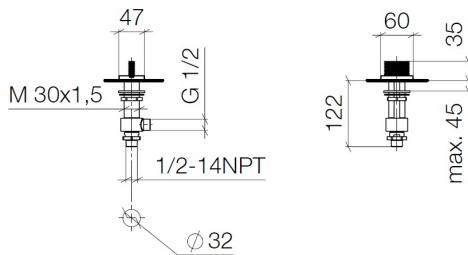

Waschtisch - CL.1

Seitenventil linksschließend warm - Dark Platinum matt

Artikelnummer: 20 006 706-99

- mit CASCADE-Struktur
- Bohrungsdurchmesser 32 mm
- Rosette 60 x 47 mm
- Armaturengruppe nach DIN 4109: 1

Dark Platinum matt

Maßzeichnung

Alle Angaben in mm / inch = mm x 0,0394

Waschtisch - CL.1

Seitenventil linksschließend warm - Dark Platinum matt

Artikelnummer: 20 006 706-99

## Durchflussdiagramm

Waschtisch - CL.1

Seitenventil linksschließend warm - Dark Platinum matt

Artikelnummer: 20 006 706-99