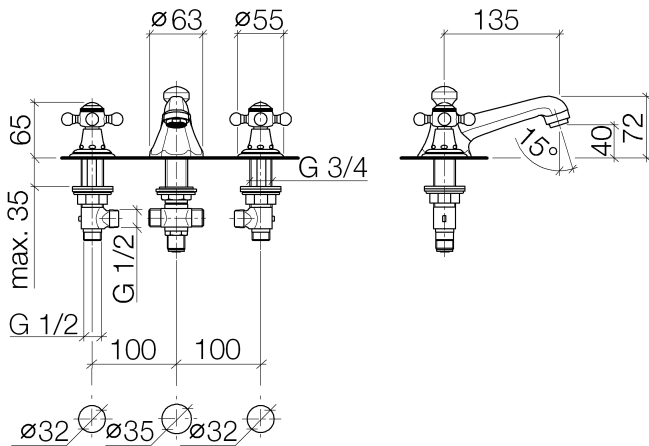

Waschtisch - Madison

Waschtisch-Dreilochbatterie mit Ablaufgarnitur - chrom

Artikelnummer: 20 700 360-00

- Ausladung 135 mm
- starrer Auslauf
- runder luftangereicherter Strahl
- Armaturenhöhe 72 mm
- Höhe bis Luftsprudler 40 mm
- Bohrungsdurchmesser Seitenventil 32 mm
- Bohrungsdurchmesser Auslauf 35 mm
- ohne Rosette
- 2x Druckschlauch 1/2" x 1/2"
- Durchfluss max. 7 l/min
- bleifrei
- Nur für Becken mit Überlauf geeignet.

chrom

Maßzeichnung

Alle Angaben in mm / inch = mm x 0,0394

Waschtisch - Madison

Waschtisch-Dreilochbatterie mit Ablaufgarnitur - chrom

Artikelnummer: 20 700 360-00

Durchflussdiagramm

Waschtisch - Madison

Waschtisch-Dreilochbatterie mit Ablaufgarnitur - chrom

Artikelnummer: 20 700 360-00

Weitere Oberflächenvarianten

platin matt

20 700 360-06

platin

20 700 360-08

messing