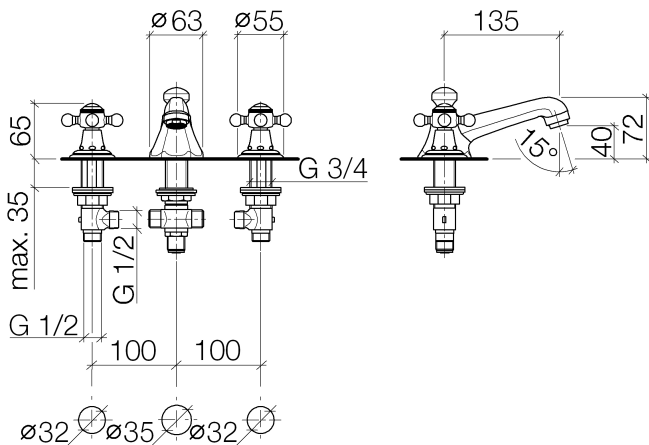

Waschtisch - Madison

Waschtisch-Dreilochbatterie mit Ablaufgarnitur - platin

Artikelnummer: 20 700 360-08

- Ausladung 135 mm
- starrer Auslauf
- runder luftangereicherter Strahl
- Armaturenhöhe 72 mm
- Höhe bis Luftsprudler 40 mm
- Bohrungsdurchmesser Seitenventil 32 mm
- Bohrungsdurchmesser Auslauf 35 mm
- ohne Rosette
- 2x Druckschlauch 1/2" x 1/2"
- Durchfluss max. 7 l/min
- bleifrei
- Um die überproportional gestiegenen Materialkosten auszugleichen, sehen wir uns leider gezwungen, ab dem 1. Juni 2020 einen Edelmetallzuschlag in Höhe von zehn Prozent für diesen Artikel zu berechnen.
- Der Zuschlag ist nicht im angezeigten Preis enthalten.
- Nur für Becken mit Überlauf geeignet.

platin

Maßzeichnung

Alle Angaben in mm / inch = mm x 0,0394

Waschtisch - Madison

Waschtisch-Dreilochbatterie mit Ablaufgarnitur - platin

Artikelnummer: 20 700 360-08

Durchflussdiagramm

Waschtisch - Madison

Waschtisch-Dreilochbatterie mit Ablaufgarnitur - platin

Artikelnummer: 20 700 360-08

Weitere Oberflächenvarianten

chrom

20 700 360-00

platin matt

20 700 360-06

messing