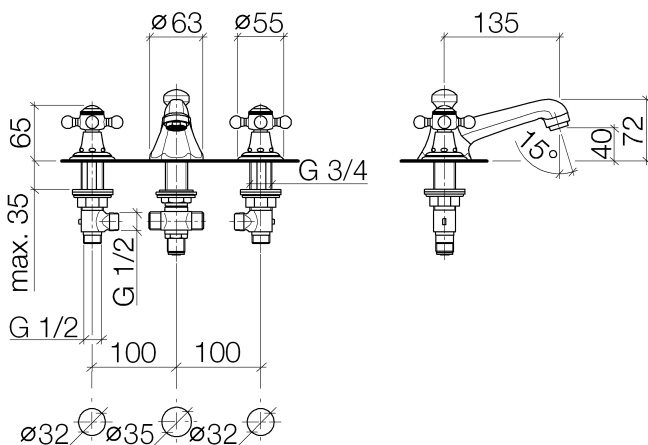

Waschtisch - Madison

Waschtisch-Dreilochbatterie mit Ablaufgarnitur - messing

Artikelnummer: 20 700 360-09

- Ausladung 135 mm
- starrer Auslauf
- runder luftangereicherter Strahl
- Armaturenhöhe 72 mm
- Höhe bis Luftsprudler 40 mm
- Bohrungsdurchmesser Seitenventil 32 mm
- Bohrungsdurchmesser Auslauf 35 mm
- ohne Rosette
- 2x Druckschlauch 1/2" x 1/2"
- Durchfluss max. 7 l/min
- bleifrei
- Um die überproportional gestiegenen Materialkosten auszugleichen, sehen wir uns leider gezwungen, ab dem 1. Juni 2020 einen Edelmetallzuschlag in Höhe von zehn Prozent für diesen Artikel zu berechnen.
- Der Zuschlag ist nicht im angezeigten Preis enthalten.
- Nur für Becken mit Überlauf geeignet.

messing

Maßzeichnung

Alle Angaben in mm / inch = mm x 0,0394

Waschtisch - Madison

Waschtisch-Dreilochbatterie mit Ablaufgarnitur - messing

Artikelnummer: 20 700 360-09

Durchflussdiagramm

Waschtisch - Madison

Waschtisch-Dreilochbatterie mit Ablaufgarnitur - messing

Artikelnummer: 20 700 360-09

Weitere Oberflächenvarianten

chrom

20 700 360-00

platin matt

20 700 360-06

platin