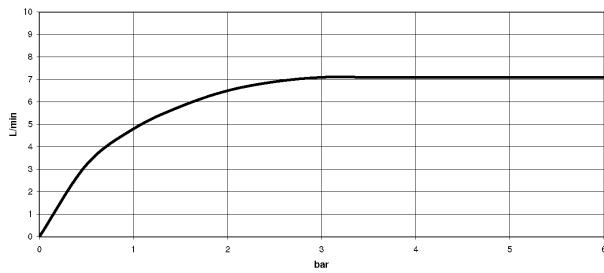

Waschtisch - Madison

Waschtisch-Dreilochbatterie mit Ablaufgarnitur - chrom

Artikelnummer: 20 700 370-00

Durchflussdiagramm

Waschtisch - Madison

Waschtisch-Dreilochbatterie mit Ablaufgarnitur - chrom

Artikelnummer: 20 700 370-00