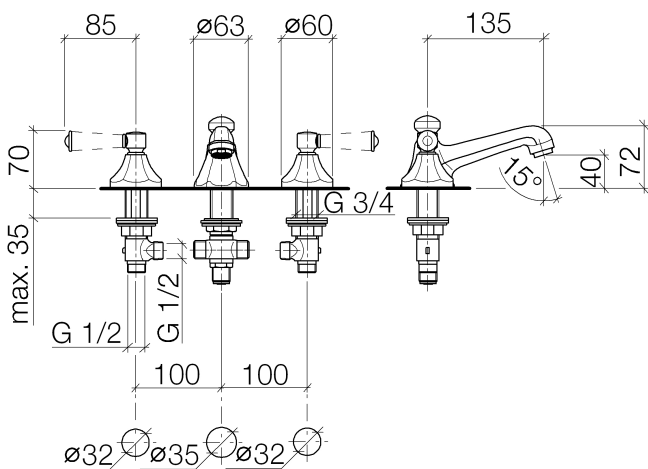

Waschtisch - Madison

Waschtisch-Dreilochbatterie mit Ablaufgarnitur - platin matt

Artikelnummer: 20 700 370-06

- Ausladung 135 mm
- starrer Auslauf
- runder luftangereicherter Strahl
- Armaturenhöhe 72 mm
- Höhe bis Luftsprudler 40 mm
- Bohrungsdurchmesser Seitenventil 32 mm
- Bohrungsdurchmesser Auslauf 35 mm
- ohne Rosette
- 2x Druckschlauch 1/2" x 1/2"
- Durchfluss max. 7 l/min
- bleifrei
- Nur für Becken mit Überlauf geeignet.
- Um die überproportional gestiegenen Materialkosten auszugleichen, sehen wir uns leider gezwungen, ab dem 1. Juni 2020 einen Edelmetallzuschlag in Höhe von zehn Prozent für diesen Artikel zu berechnen.
- Der Zuschlag ist nicht im angezeigten Preis enthalten.

platin matt

Maßzeichnung

Alle Angaben in mm / inch = mm x 0,0394

Waschtisch - Madison

Waschtisch-Dreilochbatterie mit Ablaufgarnitur - platin matt

Artikelnummer: 20 700 370-06

Durchflussdiagramm

Waschtisch - Madison

Waschtisch-Dreilochbatterie mit Ablaufgarnitur - platin matt

Artikelnummer: 20 700 370-06

Weitere Oberflächenvarianten

chrom

20 700 370-00

platin

20 700 370-08

messing