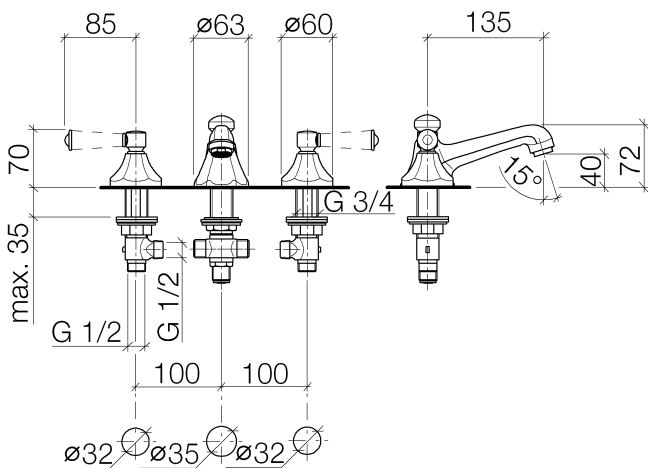

Waschtisch - Madison

Waschtisch-Dreilochbatterie mit Ablaufgarnitur - messing gebürstet

Artikelnummer: 20 700 370-28

- Ausladung 135 mm
- starrer Auslauf
- runder luftangereicherter Strahl
- Armaturenhöhe 72 mm
- Höhe bis Luftsprudler 40 mm
- Bohrungsdurchmesser Seitenventil 32 mm
- Bohrungsdurchmesser Auslauf 35 mm
- ohne Rosette
- 2x Druckschlauch 1/2" x 1/2"
- Durchfluss max. 7 l/min
- bleifrei
- 0

messing gebürstet

Maßzeichnung

Alle Angaben in mm / inch = mm x 0,0394

Waschtisch - Madison

Waschtisch-Dreilochbatterie mit Ablaufgarnitur - messing gebürstet

Artikelnummer: 20 700 370-28

Durchflussdiagramm

Waschtisch - Madison

Waschtisch-Dreilochbatterie mit Ablaufgarnitur - messing gebürstet

Artikelnummer: 20 700 370-28

Weitere Oberflächenvarianten

chrom

20 700 370-00

platin matt

20 700 370-06