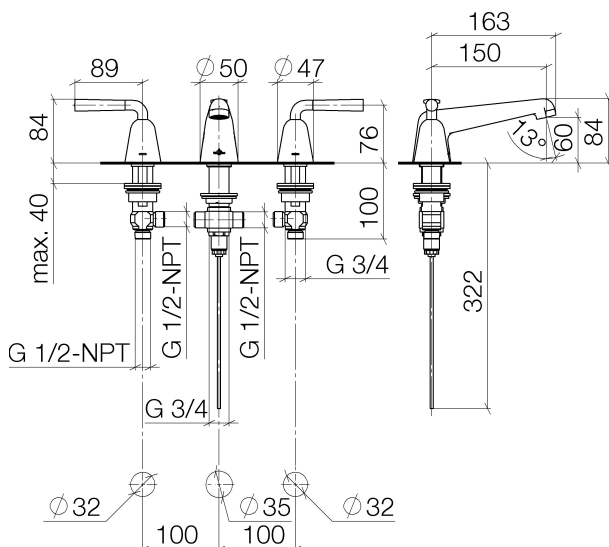

## Waschtisch -

Waschtisch-Dreilochbatterie mit Ablaufgarnitur - chrom / schwarz matt

Artikelnummer: 20 700 900-50

- Ausladung 150 mm
- starrer Auslauf
- runder luftangereicherter Strahl
- Armaturenhöhe 85 mm
- Höhe bis Luftsprudler 60 mm
- Bohrungsdurchmesser Seitenventil 32 mm
- Bohrungsdurchmesser Auslauf 35 mm
- 2x Druckschlauch 1/2" x 1/2" x 400 mm
- Durchfluss max. 5,7 l/min
- bleifrei
- Armaturengruppe nach DIN 4109: 1
- Für die Montage auf einem Stahlbecken bitte den Ring 09 28 10 043 90 bestellen.

## Maßzeichnung

Alle Angaben in mm / inch = mm x 0,0394

Waschtisch -

Waschtisch-Dreilochbatterie mit Ablaufgarnitur - chrom / schwarz matt

Artikelnummer: 20 700 900-50

### Durchflussdiagramm

Waschtisch -

Waschtisch-Dreilochbatterie mit Ablaufgarnitur - chrom / schwarz matt

Artikelnummer: 20 700 900-50