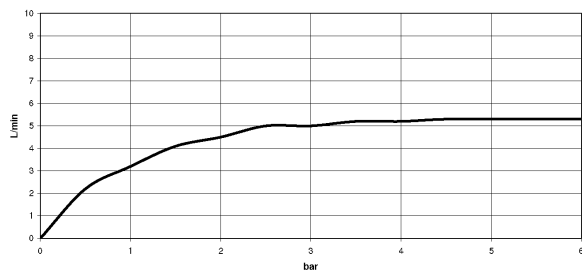

Waschtisch -

Waschtisch-Dreilochbatterie mit Ablaufgarnitur - chrom / schwarz matt

Artikelnummer: 20 700 900-50

Durchflussdiagramm