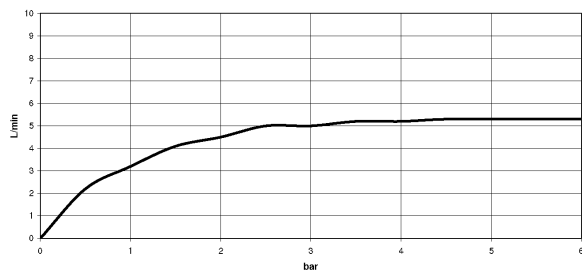

Waschtisch -

Waschtisch-Dreilochbatterie mit Ablaufgarnitur - Champagne / schwarz matt

Artikelnummer: 20 700 900-98

Durchflussdiagramm