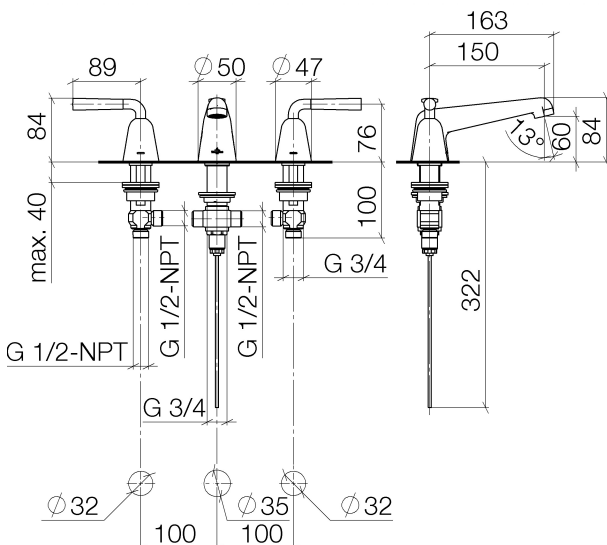

Waschtisch -

Waschtisch-Dreilochbatterie mit Ablaufgarnitur - Champagne / schwarz matt

Artikelnummer: 20 700 900-98

- Ausladung 150 mm
- starrer Auslauf
- runder luftangereicherter Strahl
- Armaturenhöhe 85 mm
- Höhe bis Luftsprudler 60 mm
- Bohrungsdurchmesser Seitenventil 32 mm
- Bohrungsdurchmesser Auslauf 35 mm
- 2x Druckschlauch 1/2" x 1/2" x 400 mm
- Durchfluss max. 5,7 l/min
- bleifrei
- Armaturengruppe nach DIN 4109: 1
- Um die überproportional gestiegenen Materialkosten auszugleichen, sehen wir uns leider gezwungen, ab dem 1. Juni 2020 einen Edelmetallzuschlag in Höhe von zehn Prozent für diesen Artikel zu berechnen.
- Der Zuschlag ist nicht im angezeigten Preis enthalten.
- Für die Montage auf einem Stahlbecken bitte den Ring 09 28 10 043 90 bestellen.

Champagne / schwarz matt

Zu diesem Artikel wird Zubehör benötigt.

Maßzeichnung

Alle Angaben in mm / inch = mm x 0,0394

Waschtisch -

Waschtisch-Dreilochbatterie mit Ablaufgarnitur - Champagne / schwarz matt

Artikelnummer: 20 700 900-98

Durchflussdiagramm

Waschtisch -

Waschtisch-Dreilochbatterie mit Ablaufgarnitur - Champagne / schwarz matt

Artikelnummer: 20 700 900-98

Weitere Oberflächenvarianten

chrom

20 700 900-00

chrom / schwarz matt

20 700 900-50

Weitere Oberflächen auf Anfrage (x-tra Service)

Benötigtes Zubehör

12 506 970 90

Druckschläuche -