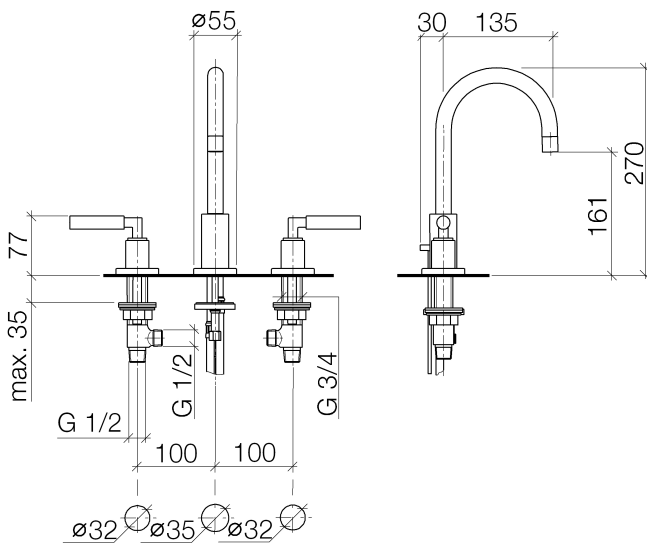

Waschtisch - Tara.

Waschtisch-Dreilochbatterie mit Ablaufgarnitur - weiß matt

Artikelnummer: 20 710 882-10

- Ausladung 135 mm
- schwenkbarer Auslauf 360°
- runder luftangereicherter Strahl
- Armaturenhöhe 270 mm
- Höhe bis Luftsprudler 161 mm
- Bohrungsdurchmesser Seitenventil 32 mm
- Bohrungsdurchmesser Auslauf 35 mm
- Rosette Ø 55 mm
- 2x Druckschlauch M 10 x 1 eingeschraubt, dichtheitsgeprüft
- Durchfluss max. 7 l/min
- bleifrei
- Nur für Becken mit Überlauf geeignet.

weiß matt

Maßzeichnung

Alle Angaben in mm / inch = mm x 0,0394

Waschtisch - Tara.

Waschtisch-Dreilochbatterie mit Ablaufgarnitur - weiß matt

Artikelnummer: 20 710 882-10

Durchflussdiagramm

Waschtisch - Tara.

Waschtisch-Dreilochbatterie mit Ablaufgarnitur - weiß matt

Artikelnummer: 20 710 882-10

Weitere Oberflächenvarianten

chrom

20 710 882-00

platin matt

20 710 882-06

platin