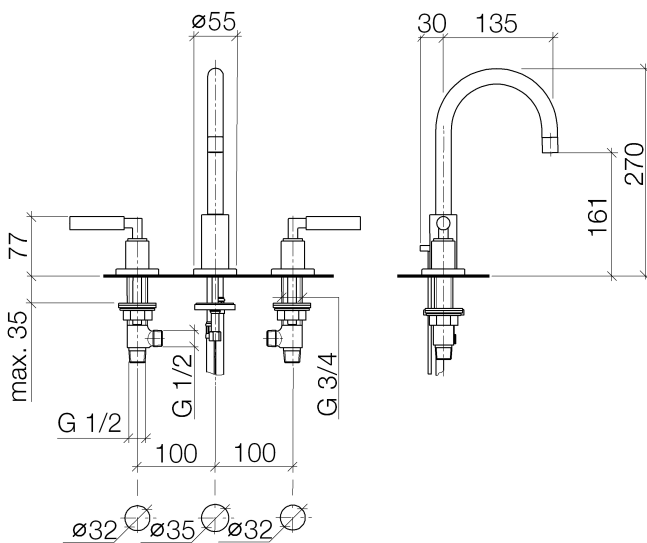

Waschtisch - Tara.

Waschtisch-Dreilochbatterie mit Ablaufgarnitur - schwarz matt

Artikelnummer: 20 710 882-33

- Ausladung 135 mm
- schwenkbarer Auslauf 360°
- runder luftangereicherter Strahl
- Armaturenhöhe 270 mm
- Höhe bis Luftsprudler 161 mm
- Bohrungsdurchmesser Seitenventil 32 mm
- Bohrungsdurchmesser Auslauf 35 mm
- Rosette Ø 55 mm
- 2x Druckschlauch M 10 x 1 eingeschraubt, dichtheitsgeprüft
- Durchfluss max. 7 l/min
- bleifrei
- Armaturengruppe nach DIN 4109: 1
- Nur für Becken mit Überlauf geeignet.

schwarz matt

Maßzeichnung

Alle Angaben in mm / inch = mm x 0,0394

Waschtisch - Tara.

Waschtisch-Dreilochbatterie mit Ablaufgarnitur - schwarz matt

Artikelnummer: 20 710 882-33

Durchflussdiagramm

Waschtisch - Tara.

Waschtisch-Dreilochbatterie mit Ablaufgarnitur - schwarz matt

Artikelnummer: 20 710 882-33

Weitere Oberflächenvarianten

chrom

20 710 882-00

platin matt

20 710 882-06

platin