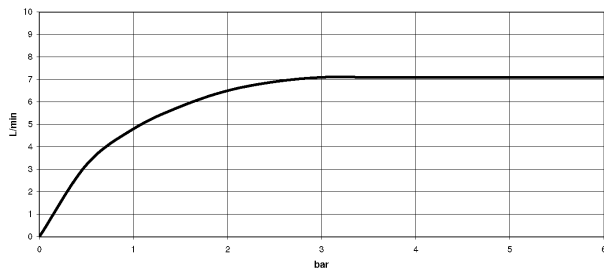

Waschtisch - Tara.

Waschtisch-Dreilochbatterie mit Ablaufgarnitur - chrom

Artikelnummer: 20 710 892-00

- Ausladung 135 mm
- schwenkbarer Auslauf 360°
- runder luftangereicherter Strahl
- Armaturenhöhe 270 mm
- Höhe bis Luftsprudler 161 mm
- Bohrungsdurchmesser Seitenventil 32 mm
- Bohrungsdurchmesser Auslauf 35 mm
- Rosette Ø 55 mm
- 2x Druckschlauch M 10 x 1 eingeschraubt, dichtheitsgeprüft
- Durchfluss max. 7 l/min
- bleifrei
- Armaturengruppe nach DIN 4109: 1
- Nur für Becken mit Überlauf geeignet.

chrom

Maßzeichnung

Alle Angaben in mm / inch = mm x 0,0394

Waschtisch - Tara.

Waschtisch-Dreilochbatterie mit Ablaufgarnitur - chrom

Artikelnummer: 20 710 892-00

Durchflussdiagramm

Waschtisch - Tara.