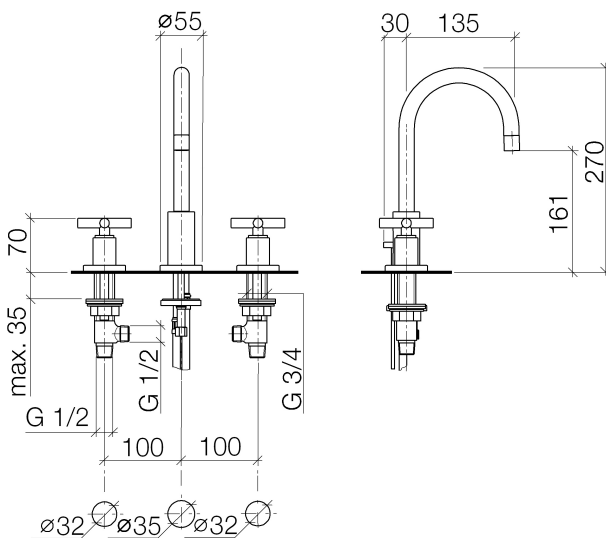

Waschtisch - Tara.

Waschtisch-Dreilochbatterie mit Ablaufgarnitur - chrom

Artikelnummer: 20 710 892-00

- Ausladung 135 mm
- schwenkbarer Auslauf 360°
- runder luftangereicherter Strahl
- Armaturenhöhe 270 mm
- Höhe bis Luftsprudler 161 mm
- Bohrungsdurchmesser Seitenventil 32 mm
- Bohrungsdurchmesser Auslauf 35 mm
- Rosette Ø 55 mm
- 2x Druckschlauch M 10 x 1 eingeschraubt, dichtheitsgeprüft
- Durchfluss max. 7 l/min
- bleifrei
- Armaturengruppe nach DIN 4109: 1
- Nur für Becken mit Überlauf geeignet.

chrom

Maßzeichnung

Alle Angaben in mm / inch = mm x 0,0394

Waschtisch - Tara.

Waschtisch-Dreilochbatterie mit Ablaufgarnitur - chrom

Artikelnummer: 20 710 892-00

Durchflussdiagramm

Waschtisch - Tara.

Waschtisch-Dreilochbatterie mit Ablaufgarnitur - chrom

Artikelnummer: 20 710 892-00

Weitere Oberflächenvarianten

platin matt

20 710 892-06

platin

20 710 892-08

weiß matt