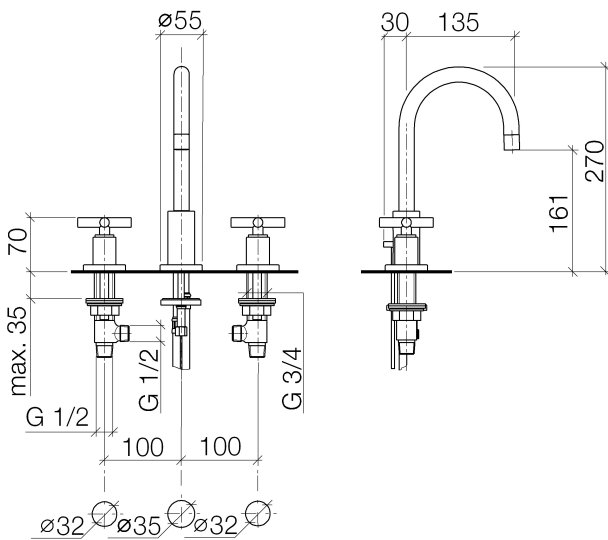

Waschtisch - Tara.

Waschtisch-Dreilochbatterie mit Ablaufgarnitur - weiß matt

Artikelnummer: 20 710 892-10

- Ausladung 135 mm
- schwenkbarer Auslauf 360°
- runder luftangereicherter Strahl
- Armaturenhöhe 270 mm
- Höhe bis Luftsprudler 161 mm
- Bohrungsdurchmesser Seitenventil 32 mm
- Bohrungsdurchmesser Auslauf 35 mm
- Rosette Ø 55 mm
- 2x Druckschlauch M 10 x 1 eingeschraubt, dichtheitsgeprüft
- Durchfluss max. 7 l/min
- bleifrei
- Nur für Becken mit Überlauf geeignet.

weiß matt

Maßzeichnung

Alle Angaben in mm / inch = mm x 0,0394

Waschtisch - Tara.

Waschtisch-Dreilochbatterie mit Ablaufgarnitur - weiß matt

Artikelnummer: 20 710 892-10

Durchflussdiagramm

Waschtisch - Tara.

Waschtisch-Dreilochbatterie mit Ablaufgarnitur - weiß matt

Artikelnummer: 20 710 892-10

Weitere Oberflächenvarianten

chrom

20 710 892-00

platin matt

20 710 892-06

platin