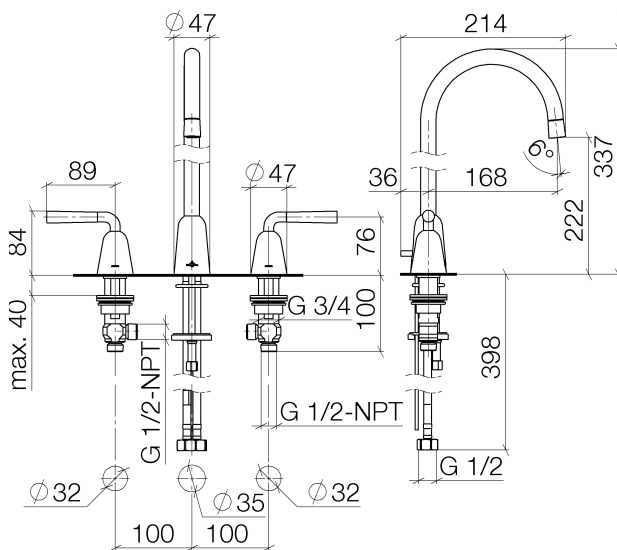

Waschtisch -
 Waschtisch-Dreilochbatterie mit Ablaufgarnitur - chrom
 Artikelnummer: 20 710 900-00

- Ausladung 168 mm
- starrer Auslauf
- runder luftangereicherter Strahl
- Armaturenhöhe 340 mm
- Höhe bis Luftsprudler 220 mm
- Bohrungsdurchmesser Seitenventil 32 mm
- Bohrungsdurchmesser Auslauf 35 mm
- 2x Druckschlauch M 10 x 1 eingeschraubt, dichtheitsgeprüft
- Durchfluss max. 6,6 l/min
- bleifrei
- Armaturengruppe nach DIN 4109: 1
- Für die Montage auf einem Stahlblecken bitte den Ring 09 28 10 043 90 bestellen.

chrom

Zu diesem Artikel wird Zubehör benötigt.

Maßzeichnung

Alle Angaben in mm / inch = mm x 0,0394

Waschtisch -
Waschtisch-Dreilochbatterie mit Ablaufgarnitur - chrom
Artikelnummer: 20 710 900-00

Durchflussdiagramm

Waschtisch -
Waschtisch-Dreilochbatterie mit Ablaufgarnitur - chrom
Artikelnummer: 20 710 900-00

Weitere Oberflächenvarianten

chrom / schwarz matt
20 710 900-50

Champagne / schwarz matt
20 710 900-98

Weitere Oberflächen auf Anfrage (x-tra Service)