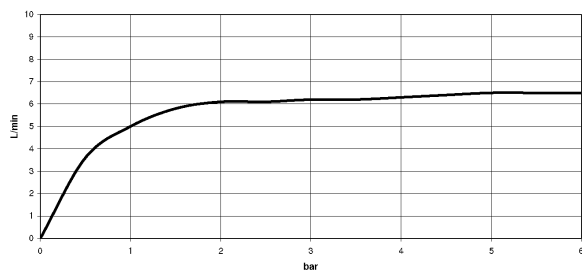

chrom

Zu diesem Artikel wird Zubehör benötigt.

Maßzeichnung

Alle Angaben in mm / inch = mm x 0,0394

Waschtisch -
Waschtisch-Dreilochbatterie mit Ablaufgarnitur - chrom
Artikelnummer: 20 710 900-00

Durchflussdiagramm