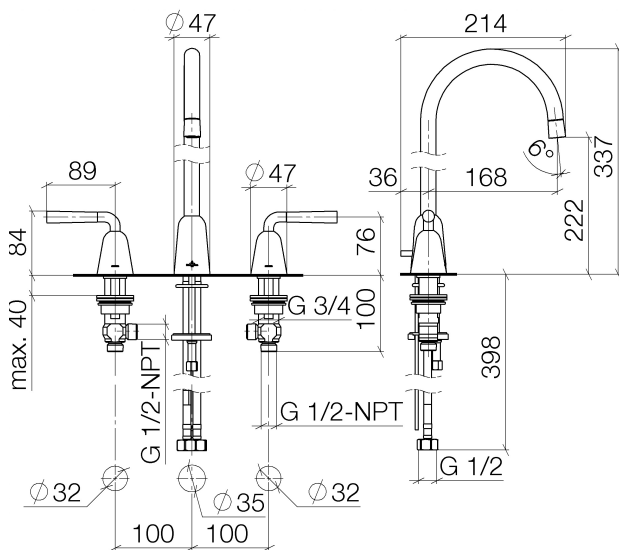

## Waschtisch -

Waschtisch-Dreilochbatterie mit Ablaufgarnitur - chrom / schwarz matt

Artikelnummer: 20 710 900-50

- Ausladung 168 mm
- starrer Auslauf
- runder luftangereicherter Strahl
- Armaturenhöhe 340 mm
- Höhe bis Luftsprudler 220 mm
- Bohrungsdurchmesser Seitenventil 32 mm
- Bohrungsdurchmesser Auslauf 35 mm
- 2x Druckschlauch M 10 x 1 eingeschraubt, dichtheitsgeprüft
- Durchfluss max. 6,6 l/min
- bleifrei
- Armaturengruppe nach DIN 4109: 1
- Für die Montage auf einem Stahlbecken bitte den Ring 09 28 10 043 90 bestellen.

## Maßzeichnung

Alle Angaben in mm / inch = mm x 0,0394

Waschtisch -

Waschtisch-Dreilochbatterie mit Ablaufgarnitur - chrom / schwarz matt

Artikelnummer: 20 710 900-50

## Durchflussdiagramm

Waschtisch -

Waschtisch-Dreilochbatterie mit Ablaufgarnitur - chrom / schwarz matt

Artikelnummer: 20 710 900-50