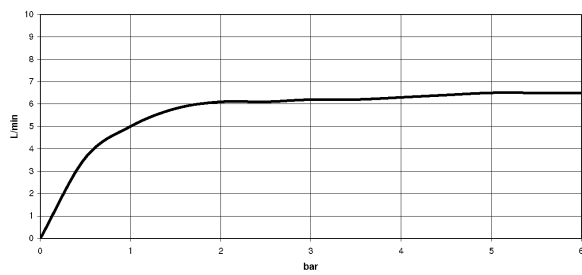

Waschtisch -

Waschtisch-Dreilochbatterie mit Ablaufgarnitur - chrom / schwarz matt

Artikelnummer: 20 710 900-50

Durchflussdiagramm