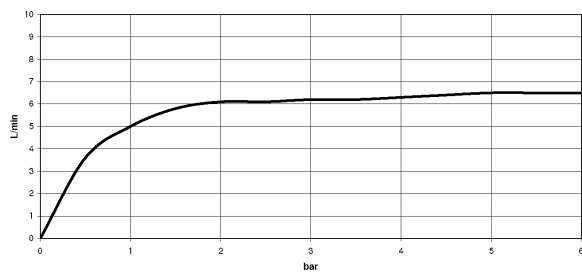

Waschtisch -

Waschtisch-Dreilochbatterie mit Ablaufgarnitur - Champagne / schwarz matt

Artikelnummer: 20 710 900-98

Durchflussdiagramm