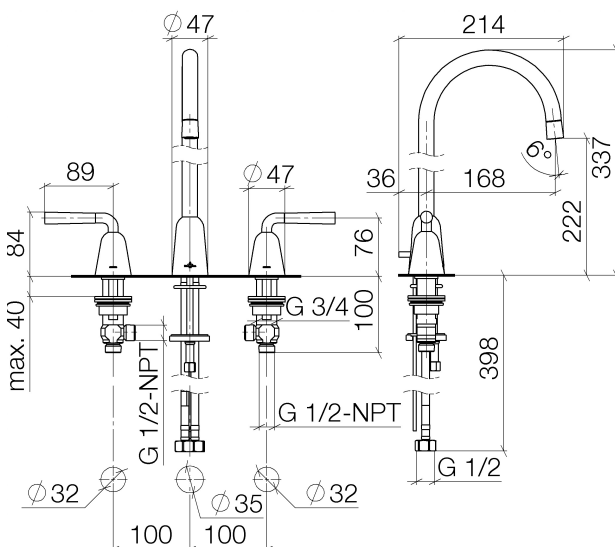

Waschtisch -

Waschtisch-Dreilochbatterie mit Ablaufgarnitur - Champagne / schwarz matt

Artikelnummer: 20 710 900-98

- Ausladung 168 mm
- starrer Auslauf
- runder luftangereicherter Strahl
- Armaturenhöhe 340 mm
- Höhe bis Luftsprudler 220 mm
- Bohrungsdurchmesser Seitenventil 32 mm
- Bohrungsdurchmesser Auslauf 35 mm
- 2x Druckschlauch M 10 x 1 eingeschraubt, dichtheitsgeprüft
- Durchfluss max. 6,6 l/min
- bleifrei
- Armaturengruppe nach DIN 4109: 1
- Um die überproportional gestiegenen Materialkosten auszugleichen, sehen wir uns leider gezwungen, ab dem 1. Juni 2020 einen Edelmetallzuschlag in Höhe von zehn Prozent für diesen Artikel zu berechnen.
- Der Zuschlag ist nicht im angezeigten Preis enthalten.
- Für die Montage auf einem Stahlbecken bitte den Ring 09 28 10 043 90 bestellen.

Champagne / schwarz matt

Zu diesem Artikel wird Zubehör benötigt.

Maßzeichnung

Alle Angaben in mm / inch = mm x 0,0394

Waschtisch -

Waschtisch-Dreilochbatterie mit Ablaufgarnitur - Champagne / schwarz matt

Artikelnummer: 20 710 900-98

Durchflussdiagramm

Waschtisch -

Waschtisch-Dreilochbatterie mit Ablaufgarnitur - Champagne / schwarz matt

Artikelnummer: 20 710 900-98

Weitere Oberflächenvarianten

chrom

20 710 900-00

chrom / schwarz matt

20 710 900-50

Weitere Oberflächen auf Anfrage (x-tra Service)

Benötigtes Zubehör

12 506 970 90

Druckschläuche -