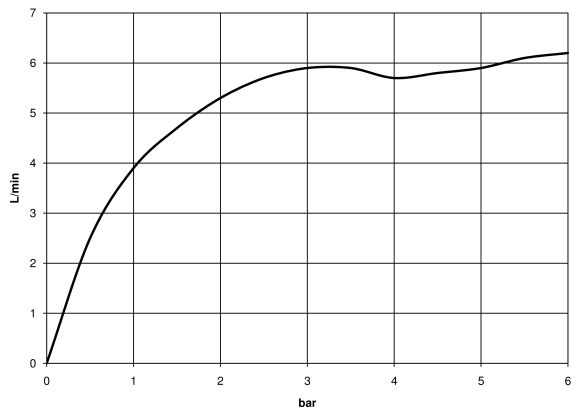

Waschtisch - Meta

Waschtisch-Dreilochbatterie mit Ablaufgarnitur - platin matt

Artikelnummer: 20 713 661-06

Durchflussdiagramm