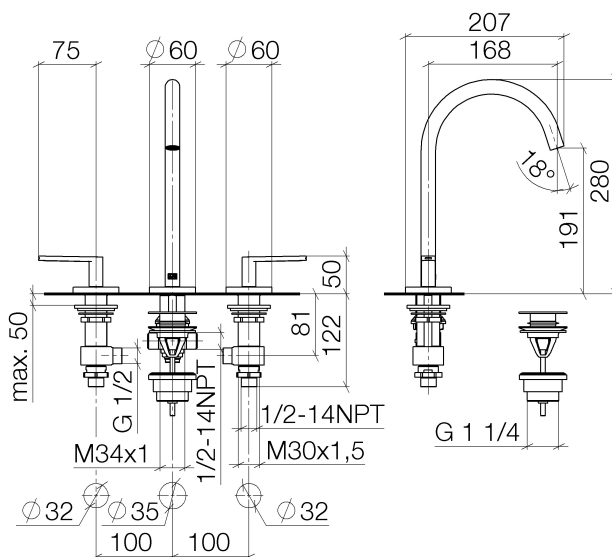

Waschtisch - Meta

Waschtisch-Dreilochbatterie mit Ablaufgarnitur - schwarz matt

Artikelnummer: 20 713 661-33

- Ausladung 168 mm
- schwenkbarer Auslauf 360°
- runder luftangereicherter Strahl
- Armaturenhöhe 280 mm
- Höhe bis Luftsprudler 191 mm
- Bohrungsdurchmesser Seitenventil 32 mm
- Bohrungsdurchmesser Auslauf 35 mm
- Rosette Ø 60 mm
- 2x Druckschlauch M 8 x 1 eingeschraubt, dichtheitsgeprüft
- Durchfluss max. 5,7 l/min
- bleifrei
- Armaturengruppe nach DIN 4109: 1
- Nur für Becken mit Überlauf geeignet.

schwarz matt

Maßzeichnung

Alle Angaben in mm / inch = mm x 0,0394

Waschtisch - Meta

Waschtisch-Dreilochbatterie mit Ablaufgarnitur - schwarz matt

Artikelnummer: 20 713 661-33

Durchflussdiagramm

Waschtisch - Meta

Waschtisch-Dreilochbatterie mit Ablaufgarnitur - schwarz matt

Artikelnummer: 20 713 661-33

Weitere Oberflächenvarianten

chrom

20 713 661-00

platin matt

20 713 661-06

Weitere Oberflächen auf Anfrage (x-tra Service)