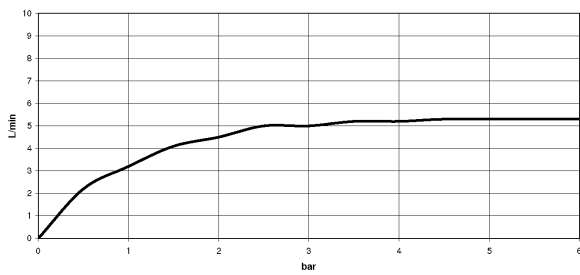

Waschtisch - IMO

Waschtisch-Dreilochbatterie mit Ablaufgarnitur - chrom

Artikelnummer: 20 713 670-00

Durchflussdiagramm

Waschtisch - IMO

Waschtisch-Dreilochbatterie mit Ablaufgarnitur - chrom

Artikelnummer: 20 713 670-00