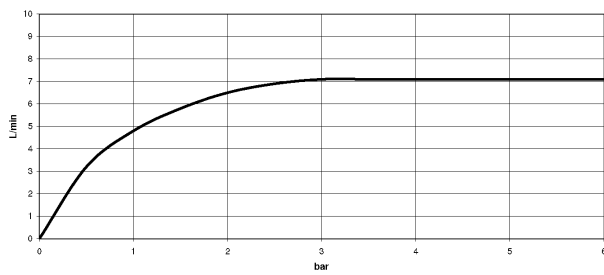

Waschtisch - LULU

Waschtisch-Dreilochbatterie mit Ablaufgarnitur - chrom

Artikelnummer: 20 713 710-00

Durchflussdiagramm