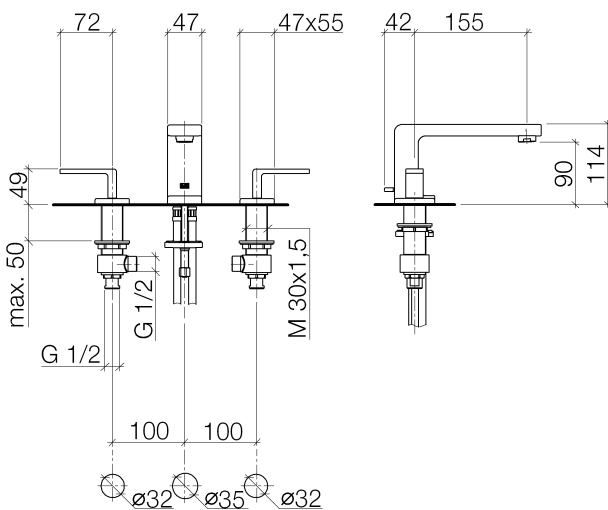

## Waschtisch - LULU

Waschtisch-Dreilochbatterie mit Ablaufgarnitur - chrom

Artikelnummer: 20 713 710-00

- Ausladung 155 mm
- starrer Auslauf
- runder luftangereicherter Strahl
- Armaturenhöhe 114 mm
- Höhe bis Luftsprudler 90 mm
- Bohrungsdurchmesser Seitenventil 32 mm
- Bohrungsdurchmesser Auslauf 35 mm
- Rosette 47 x 55 mm
- 2x Druckschlauch M 8 x 1 eingeschraubt, dichtheitsgeprüft
- Durchfluss max. 7 l/min
- bleifrei
- Armaturengruppe nach DIN 4109: 1
- Nur für Becken mit Überlauf geeignet.

## Maßzeichnung

Alle Angaben in mm / inch = mm x 0,0394

Waschtisch - LULU

Waschtisch-Dreilochbatterie mit Ablaufgarnitur - chrom

Artikelnummer: 20 713 710-00

### Durchflussdiagramm

Waschtisch - LULU

Waschtisch-Dreilochbatterie mit Ablaufgarnitur - chrom

Artikelnummer: 20 713 710-00