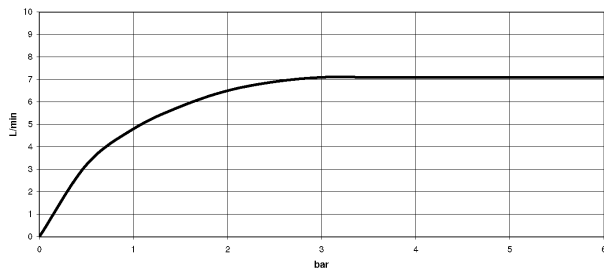

chrom

Maßzeichnung

Alle Angaben in mm / inch = mm x 0,0394

Waschtisch - Gentle

Waschtisch-Dreilochbatterie mit Ablaufgarnitur - chrom

Artikelnummer: 20 713 722-00

Durchflussdiagramm

Waschtisch - Gentle