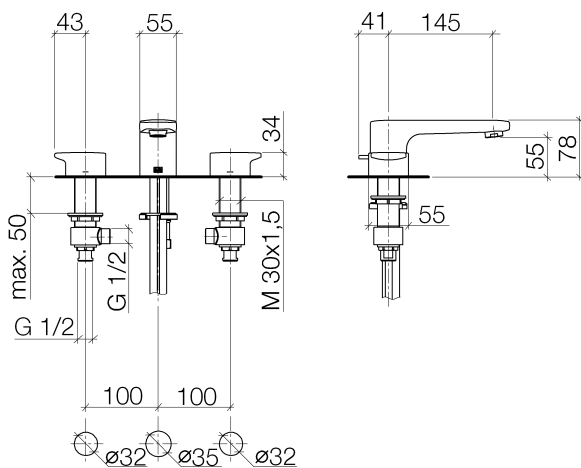

Waschtisch - Gentle

Waschtisch-Dreilochbatterie mit Ablaufgarnitur - chrom

Artikelnummer: 20 713 722-00

- Ausladung 145 mm
- starrer Auslauf
- runder luftangereicherter Strahl
- Armaturenhöhe 78 mm
- Höhe bis Luftsprudler 55 mm
- Bohrungsdurchmesser Seitenventil 32 mm
- Bohrungsdurchmesser Auslauf 35 mm
- ohne Rosette
- 2x Druckschlauch M 10 x 1 eingeschraubt, dichtheitsgeprüft
- Durchfluss max. 7 l/min
- Griff mit Hebel
- bleifrei
- Armaturengruppe nach DIN 4109: 1

chrom

Maßzeichnung

Alle Angaben in mm / inch = mm x 0,0394

Waschtisch - Gentle

Waschtisch-Dreilochbatterie mit Ablaufgarnitur - chrom

Artikelnummer: 20 713 722-00

Durchflussdiagramm

Waschtisch - Gentle

Waschtisch-Dreilochbatterie mit Ablaufgarnitur - chrom

Artikelnummer: 20 713 722-00

Empfohlenes Zubehör

12 506 970 90

Druckschläuche -