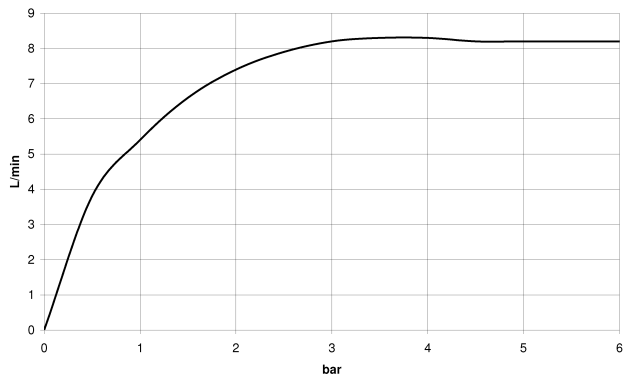

Waschtisch - MEM

Waschtisch-Dreilochbatterie mit Ablaufgarnitur - chrom

Artikelnummer: 20 713 782-00

- Ausladung 165 mm
- starrer Auslauf
- rechteckiger luftangereicherter Strahl
- Armaturenhöhe 277 mm
- Höhe bis Luftsprudler 170 mm
- Bohrungsdurchmesser Auslauf 35 mm
- Bohrungsdurchmesser Seitenventile 32 mm
- Rosette 60 x 60 mm
- 2x Druckschlauch M 10 x 1 eingeschraubt, dichtheitsgeprüft
- Durchfluss max. 8,3 l/min
- bleifrei
- Armaturengruppe nach DIN 4109: 1
- Nur für Becken mit Überlauf geeignet.

chrom

Maßzeichnung

Alle Angaben in mm / inch = mm x 0,0394

Waschtisch - MEM

Waschtisch-Dreilochbatterie mit Ablaufgarnitur - chrom

Artikelnummer: 20 713 782-00

Durchflussdiagramm

Waschtisch - MEM