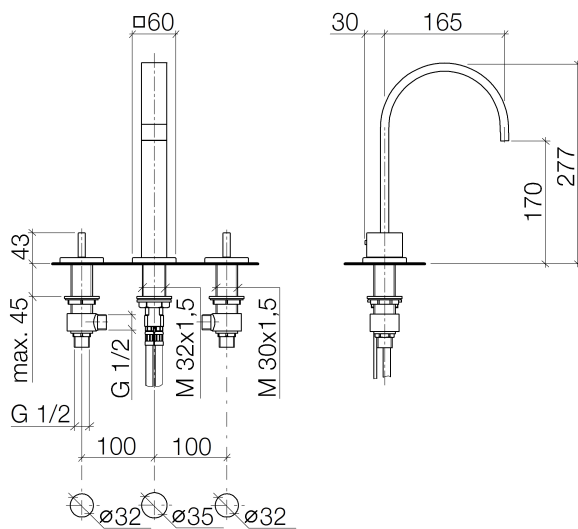

Waschtisch - MEM

Waschtisch-Dreilochbatterie mit Ablaufgarnitur - chrom

Artikelnummer: 20 713 782-00

- Ausladung 165 mm
- starrer Auslauf
- rechteckiger luftangereicherter Strahl
- Armaturenhöhe 277 mm
- Höhe bis Luftsprudler 170 mm
- Bohrungsdurchmesser Auslauf 35 mm
- Bohrungsdurchmesser Seitenventile 32 mm
- Rosette 60 x 60 mm
- 2x Druckschlauch M 10 x 1 eingeschraubt, dichtheitsgeprüft
- Durchfluss max. 8,3 l/min
- bleifrei
- Armaturengruppe nach DIN 4109: 1
- Nur für Becken mit Überlauf geeignet.

chrom

Maßzeichnung

Alle Angaben in mm / inch = mm x 0,0394

Waschtisch - MEM

Waschtisch-Dreilochbatterie mit Ablaufgarnitur - chrom

Artikelnummer: 20 713 782-00

Durchflussdiagramm

Waschtisch - MEM

Waschtisch-Dreilochbatterie mit Ablaufgarnitur - chrom

Artikelnummer: 20 713 782-00

Weitere Oberflächenvarianten

platin matt

20 713 782-06

platin

20 713 782-08

messing gebürstet