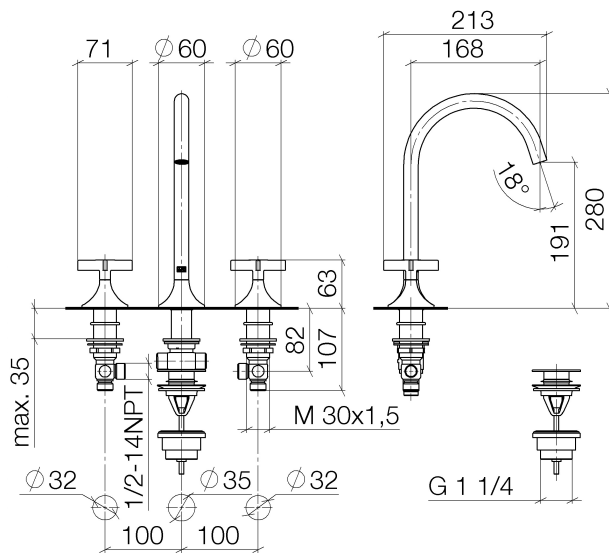

Waschtisch - VAIA

Waschtisch-Dreilochbatterie mit Ablaufgarnitur - Dark Platinum matt

Artikelnummer: 20 713 809-99

- Ausladung 168 mm
- schwenkbarer Auslauf 360°
- runder luftangereicherter Strahl
- Armaturenhöhe 280 mm
- Höhe bis Luftsprudler 191 mm
- Bohrungsdurchmesser Seitenventile 32 mm
- Bohrungsdurchmesser Auslauf 35 mm
- Rosette Ø 60 mm
- Durchfluss max. 5,7 l/min
- bleifrei
- Armaturengruppe nach DIN 4109: 1
- Nur für Becken mit Überlauf geeignet.

Dark Platinum matt

Maßzeichnung

Alle Angaben in mm / inch = mm x 0,0394

Waschtisch - VAIA

Waschtisch-Dreilochbatterie mit Ablaufgarnitur - Dark Platinum matt

Artikelnummer: 20 713 809-99

Durchflussdiagramm

Waschtisch - VAIA

Waschtisch-Dreilochbatterie mit Ablaufgarnitur - Dark Platinum matt

Artikelnummer: 20 713 809-99

Weitere Oberflächenvarianten

chrom

20 713 809-00

platin matt

20 713 809-06

platin