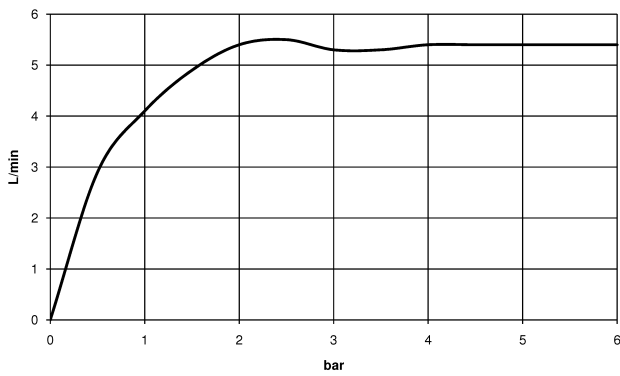

Dark Platinum matt

Maßzeichnung

Alle Angaben in mm / inch = mm x 0,0394

Waschtisch - VAIA

Waschtisch-Dreilochbatterie mit Ablaufgarnitur - Dark Platinum matt

Artikelnummer: 20 713 809-99

Durchflussdiagramm

Waschtisch - VAIA