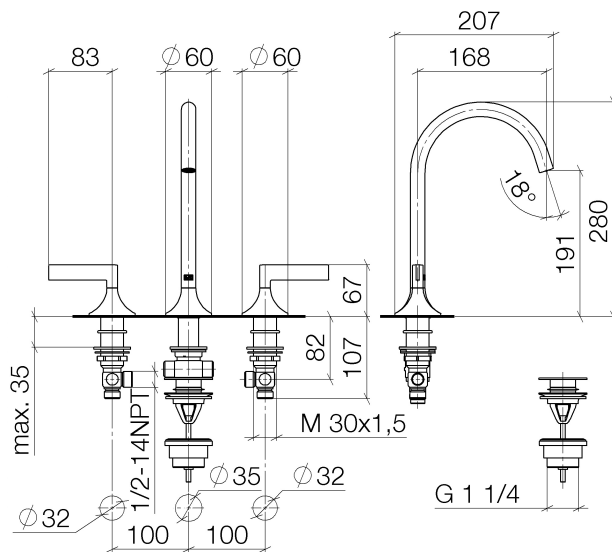

Waschtisch - VAIA

Waschtisch-Dreilochbatterie mit Ablaufgarnitur - chrom

Artikelnummer: 20 713 819-00

- Ausladung 168 mm
- schwenkbarer Auslauf 360°
- runder luftangereicherter Strahl
- Armaturenhöhe 280 mm
- Höhe bis Luftsprudler 191 mm
- Bohrungsdurchmesser Seitenventil 32 mm
- Bohrungsdurchmesser Auslauf 35 mm
- Rosette Ø 60 mm
- Durchfluss max. 5,7 l/min
- bleifrei
- Armaturengruppe nach DIN 4109: 1
- Nur für Becken mit Überlauf geeignet.

chrom

Maßzeichnung

Alle Angaben in mm / inch = mm x 0,0394

Waschtisch - VAIA

Waschtisch-Dreilochbatterie mit Ablaufgarnitur - chrom

Artikelnummer: 20 713 819-00

Durchflussdiagramm

Waschtisch - VAIA

Waschtisch-Dreilochbatterie mit Ablaufgarnitur - chrom

Artikelnummer: 20 713 819-00

Weitere Oberflächenvarianten

platin matt

20 713 819-06

platin

20 713 819-08

messing gebürstet