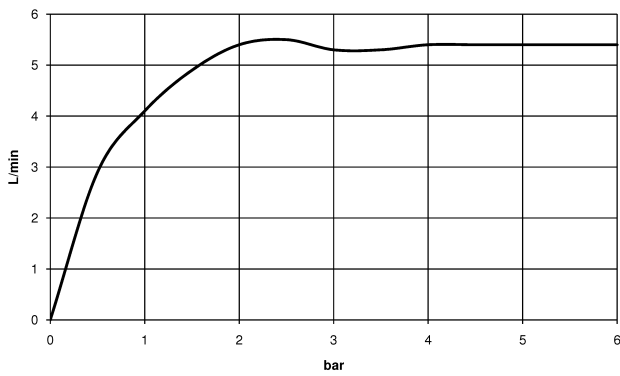

chrom

Maßzeichnung

Alle Angaben in mm / inch = mm x 0,0394

Waschtisch - VAIA

Waschtisch-Dreilochbatterie mit Ablaufgarnitur - chrom

Artikelnummer: 20 713 819-00

Durchflussdiagramm

Waschtisch - VAIA