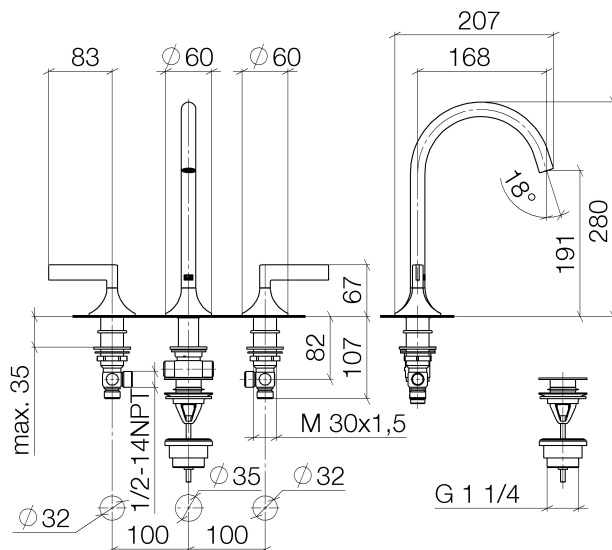

## Waschtisch - VAIA

Waschtisch-Dreilochbatterie mit Ablaufgarnitur - Dark Platinum matt

Artikelnummer: 20 713 819-99

- Ausladung 168 mm
- schwenkbarer Auslauf 360°
- runder luftangereicherter Strahl
- Armaturenhöhe 280 mm
- Höhe bis Luftsprudler 191 mm
- Bohrungsdurchmesser Seitenventil 32 mm
- Bohrungsdurchmesser Auslauf 35 mm
- Rosette Ø 60 mm
- Durchfluss max. 5,7 l/min
- bleifrei
- Armaturengruppe nach DIN 4109: 1
- Nur für Becken mit Überlauf geeignet.

## Maßzeichnung

Alle Angaben in mm / inch = mm x 0,0394

Waschtisch - VAIA

Waschtisch-Dreilochbatterie mit Ablaufgarnitur - Dark Platinum matt

Artikelnummer: 20 713 819-99

### Durchflussdiagramm