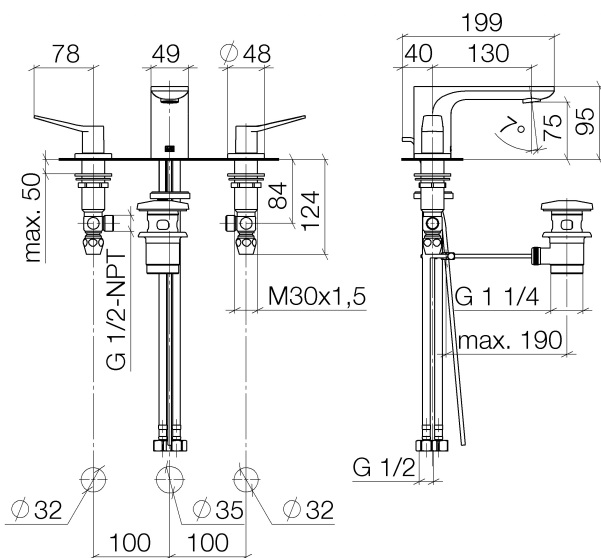

Waschtisch - Lissé

Waschtisch-Dreilochbatterie mit Ablaufgarnitur - chrom

Artikelnummer: 20 713 845-00

- Ausladung 130 mm
- starrer Auslauf
- runder luftangereicherter Strahl
- Armaturenhöhe 95 mm
- Höhe bis Luftsprudler 75 mm
- Bohrungsdurchmesser Seitenventil 32 mm
- Bohrungsdurchmesser Auslauf 35 mm
- Rosette Ø 48 mm
- Durchfluss max. 5,7 l/min
- bleifrei
- Armaturengruppe nach DIN 4109: 1
- Nur für Becken mit Überlauf geeignet.

chrom

Zu diesem Artikel wird Zubehör benötigt.

Maßzeichnung

Alle Angaben in mm / inch = mm x 0,0394

Waschtisch - Lissé

Waschtisch-Dreilochbatterie mit Ablaufgarnitur - chrom

Artikelnummer: 20 713 845-00

Durchflussdiagramm

Waschtisch - Lissé

Waschtisch-Dreilochbatterie mit Ablaufgarnitur - chrom

Artikelnummer: 20 713 845-00

Weitere Oberflächenvarianten

platin matt

20 713 845-06

Weitere Oberflächen auf Anfrage (x-tra Service)

Benötigtes Zubehör

12 506 970 90

Druckschläuche -