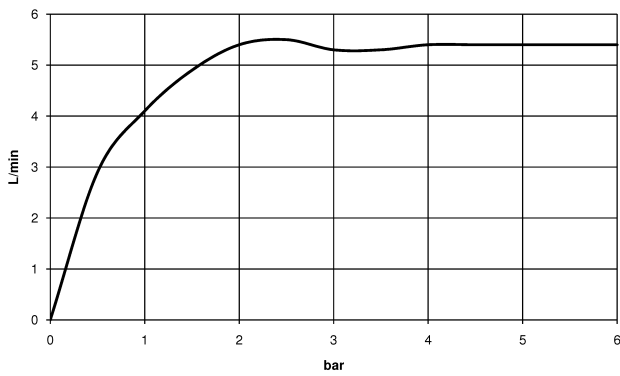

Waschtisch - Lissé

Waschtisch-Dreilochbatterie mit Ablaufgarnitur - chrom

Artikelnummer: 20 713 845-00

Durchflussdiagramm