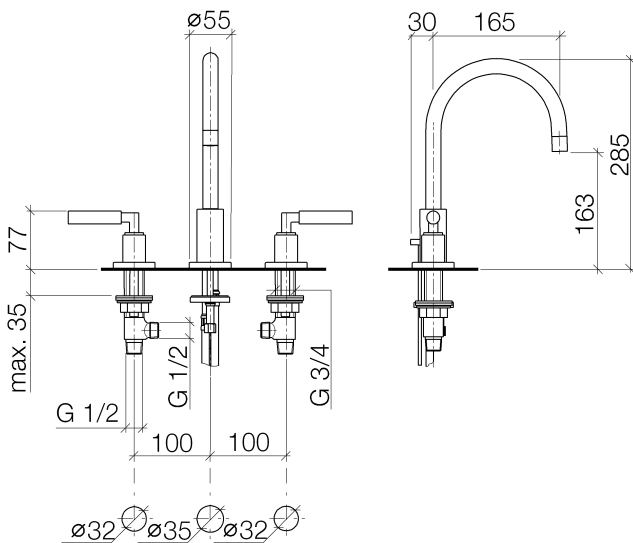

Waschtisch - Tara.

Waschtisch-Dreilochbatterie mit Ablaufgarnitur - weiß matt

Artikelnummer: 20 713 882-10

- Ausladung 165 mm
- schwenkbarer Auslauf 360°
- runder luftangereicherter Strahl
- Armaturenhöhe 285 mm
- Höhe bis Luftsprudler 163 mm
- Bohrungsdurchmesser Seitenventil 32 mm
- Bohrungsdurchmesser Auslauf 35 mm
- Rosette Ø 55 mm
- 2x Druckschlauch M 10 x 1 eingeschraubt, dichtheitsgeprüft
- Durchfluss max. 7 l/min
- bleifrei
- Nur für Becken mit Überlauf geeignet.

weiß matt

Maßzeichnung

Alle Angaben in mm / inch = mm x 0,0394

Waschtisch - Tara.

Waschtisch-Dreilochbatterie mit Ablaufgarnitur - weiß matt

Artikelnummer: 20 713 882-10

Durchflussdiagramm

Waschtisch - Tara.

Waschtisch-Dreilochbatterie mit Ablaufgarnitur - weiß matt

Artikelnummer: 20 713 882-10

Weitere Oberflächenvarianten

chrom

20 713 882-00

platin matt

20 713 882-06

platin