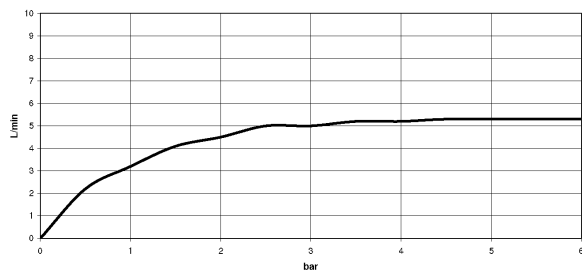

Waschtisch - Tara.

Waschtisch-Dreilochbatterie mit Ablaufgarnitur - weiß matt

Artikelnummer: 20 713 882-10

- Ausladung 165 mm
- schwenkbarer Auslauf 360°
- runder luftangereicherter Strahl
- Armaturenhöhe 285 mm
- Höhe bis Luftsprudler 163 mm
- Bohrungsdurchmesser Seitenventil 32 mm
- Bohrungsdurchmesser Auslauf 35 mm
- Rosette Ø 55 mm
- 2x Druckschlauch M 10 x 1 eingeschraubt, dichtheitsgeprüft
- Durchfluss max. 7 l/min
- bleifrei
- Nur für Becken mit Überlauf geeignet.

weiß matt

Maßzeichnung

Alle Angaben in mm / inch = mm x 0,0394

Waschtisch - Tara.

Waschtisch-Dreilochbatterie mit Ablaufgarnitur - weiß matt

Artikelnummer: 20 713 882-10

Durchflussdiagramm

Waschtisch - Tara.