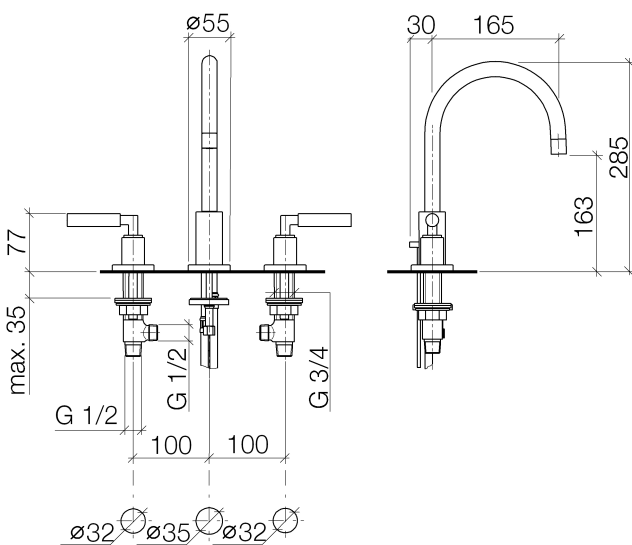

Waschtisch - Tara.

Waschtisch-Dreilochbatterie mit Ablaufgarnitur - schwarz matt

Artikelnummer: 20 713 882-33

- Ausladung 165 mm
- schwenkbarer Auslauf 360°
- runder luftangereicherter Strahl
- Armaturenhöhe 285 mm
- Höhe bis Luftsprudler 163 mm
- Bohrungsdurchmesser Seitenventil 32 mm
- Bohrungsdurchmesser Auslauf 35 mm
- Rosette Ø 55 mm
- 2x Druckschlauch M 10 x 1 eingeschraubt, dichtheitsgeprüft
- Durchfluss max. 7 l/min
- bleifrei
- Armaturengruppe nach DIN 4109: 1
- Nur für Becken mit Überlauf geeignet.

schwarz matt

Maßzeichnung

Alle Angaben in mm / inch = mm x 0,0394

Waschtisch - Tara.

Waschtisch-Dreilochbatterie mit Ablaufgarnitur - schwarz matt

Artikelnummer: 20 713 882-33

Durchflussdiagramm

Waschtisch - Tara.

Waschtisch-Dreilochbatterie mit Ablaufgarnitur - schwarz matt

Artikelnummer: 20 713 882-33

Weitere Oberflächenvarianten

chrom

20 713 882-00

platin matt

20 713 882-06

platin