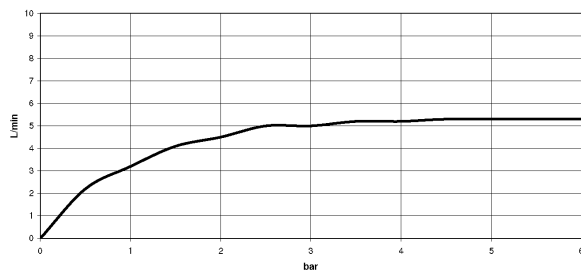

Waschtisch - Tara.

Waschtisch-Dreilochbatterie mit Ablaufgarnitur - schwarz matt

Artikelnummer: 20 713 882-33

Durchflussdiagramm