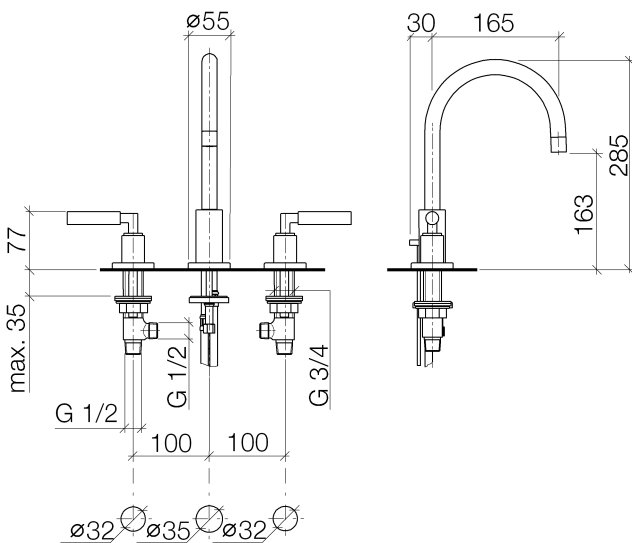

Waschtisch - Tara.

Waschtisch-Dreilochbatterie mit Ablaufgarnitur - Dark Platinum matt

Artikelnummer: 20 713 882-99

- Ausladung 165 mm
- schwenkbarer Auslauf 360°
- runder luftangereicherter Strahl
- Armaturenhöhe 285 mm
- Höhe bis Luftsprudler 163 mm
- Bohrungsdurchmesser Seitenventil 32 mm
- Bohrungsdurchmesser Auslauf 35 mm
- Rosette Ø 55 mm
- 2x Druckschlauch M 10 x 1 eingeschraubt, dichtheitsgeprüft
- Durchfluss max. 7 l/min
- bleifrei
- Armaturengruppe nach DIN 4109: 1
- Nur für Becken mit Überlauf geeignet.

Dark Platinum matt

Maßzeichnung

Alle Angaben in mm / inch = mm x 0,0394

Waschtisch - Tara.

Waschtisch-Dreilochbatterie mit Ablaufgarnitur - Dark Platinum matt

Artikelnummer: 20 713 882-99

### Durchflussdiagramm

## Waschtisch - Tara.

Waschtisch-Dreilochbatterie mit Ablaufgarnitur - Dark Platinum matt

Artikelnummer: 20 713 882-99