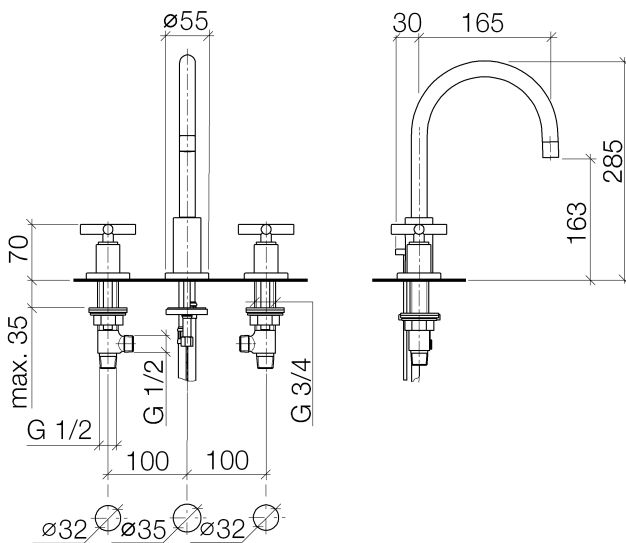

Waschtisch - Tara.

Waschtisch-Dreilochbatterie mit Ablaufgarnitur - weiß matt

Artikelnummer: 20 713 892-10

- Ausladung 165 mm
- schwenkbarer Auslauf 360°
- runder luftangereicherter Strahl
- Armaturenhöhe 285 mm
- Höhe bis Luftsprudler 163 mm
- Bohrungsdurchmesser Seitenventil 32 mm
- Bohrungsdurchmesser Auslauf 35 mm
- Rosette Ø 55 mm
- 2x Druckschlauch M 10 x 1 eingeschraubt, dichtheitsgeprüft
- Durchfluss max. 7 l/min
- bleifrei
- Nur für Becken mit Überlauf geeignet.

weiß matt

Maßzeichnung

Alle Angaben in mm / inch = mm x 0,0394

Waschtisch - Tara.

Waschtisch-Dreilochbatterie mit Ablaufgarnitur - weiß matt

Artikelnummer: 20 713 892-10

### Durchflussdiagramm

## Waschtisch - Tara.

Waschtisch-Dreilochbatterie mit Ablaufgarnitur - weiß matt

Artikelnummer: 20 713 892-10