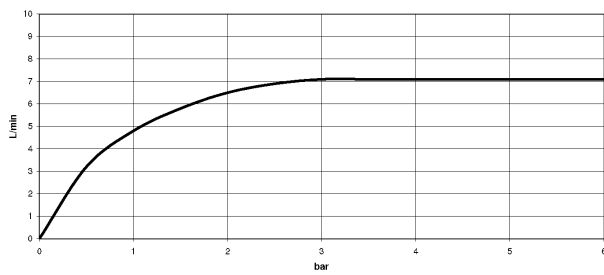

Waschtisch - Tara.

Waschtisch-Dreilochbatterie mit Ablaufgarnitur - weiß matt

Artikelnummer: 20 713 892-10

- Ausladung 165 mm
- schwenkbarer Auslauf 360°
- runder luftangereicherter Strahl
- Armaturenhöhe 285 mm
- Höhe bis Luftsprudler 163 mm
- Bohrungsdurchmesser Seitenventil 32 mm
- Bohrungsdurchmesser Auslauf 35 mm
- Rosette Ø 55 mm
- 2x Druckschlauch M 10 x 1 eingeschraubt, dichtheitsgeprüft
- Durchfluss max. 7 l/min
- bleifrei
- Nur für Becken mit Überlauf geeignet.

weiß matt

Maßzeichnung

Alle Angaben in mm / inch = mm x 0,0394

Waschtisch - Tara.

Waschtisch-Dreilochbatterie mit Ablaufgarnitur - weiß matt

Artikelnummer: 20 713 892-10

### Durchflussdiagramm