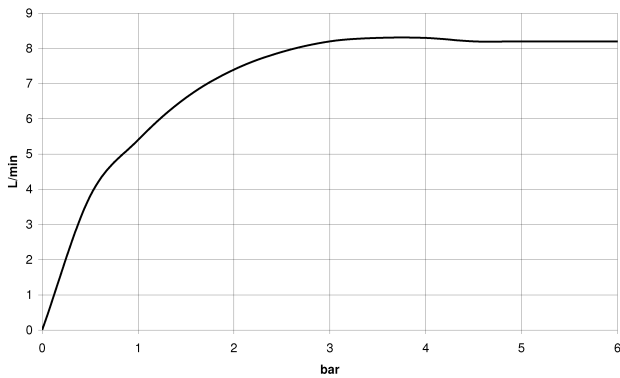

Waschtisch - MEM

Waschtisch-Dreilochbatterie mit Ablaufgarnitur - chrom

Artikelnummer: 20 715 782-00

Durchflussdiagramm

Waschtisch - MEM

Waschtisch-Dreilochbatterie mit Ablaufgarnitur - chrom

Artikelnummer: 20 715 782-00