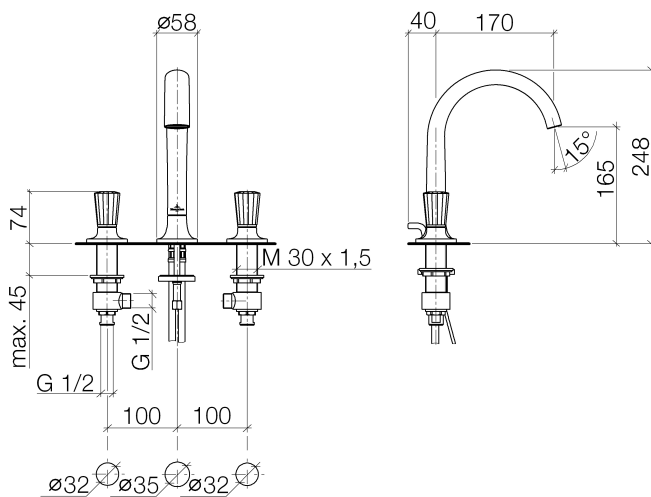

Waschtisch -

Waschtisch-Dreilochbatterie mit Ablaufgarnitur Griffe aus STRASS® Swarovski® Crystal

Artikelnummer: 20 722 956-00

- Ausladung 170 mm
- schwenkbarer Auslauf 360°
- rechteckiger luftangereicherter Strahl
- Armaturenhöhe 250 mm
- Höhe bis Luftsprudler 165 mm
- Bohrungsdurchmesser Auslauf 35 mm
- Bohrungsdurchmesser Seitenventil 32 mm
- 2x Druckschlauch M 10 x 1 eingeschraubt, dichtheitsgeprüft
- Rosette Ø 58 mm
- Durchfluss max. 8,3 l/min
- bleifrei
- Armaturengruppe nach DIN 4109: 1

chrom

Maßzeichnung

Alle Angaben in mm / inch = mm x 0,0394

Waschtisch -

Waschtisch-Dreilochbatterie mit Ablaufgarnitur Griffe aus STRASS® Swarovski® Crystal

Artikelnummer: 20 722 956-00

Durchflussdiagramm

Waschtisch -

Waschtisch-Dreilochbatterie mit Ablaufgarnitur Griffe aus STRASS® Swarovski® Crystal

Artikelnummer: 20 722 956-00

Empfohlenes Zubehör

12 506 970 90

Druckschläuche -