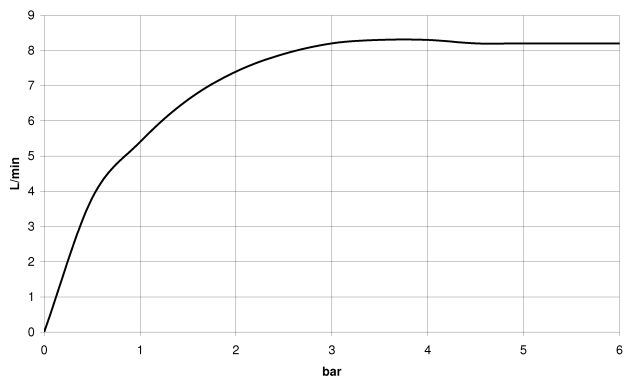

Waschtisch -

Waschtisch-Dreilochbatterie mit Ablaufgarnitur Griffe aus STRASS® Swarovski® Crystal

Artikelnummer: 20 722 956-00

- Ausladung 170 mm
- schwenkbarer Auslauf 360°
- rechteckiger luftangereicherter Strahl
- Armaturenhöhe 250 mm
- Höhe bis Luftsprudler 165 mm
- Bohrungsdurchmesser Auslauf 35 mm
- Bohrungsdurchmesser Seitenventil 32 mm
- 2x Druckschlauch M 10 x 1 eingeschraubt, dichtheitsgeprüft
- Rosette Ø 58 mm
- Durchfluss max. 8,3 l/min
- bleifrei
- Armaturengruppe nach DIN 4109: 1

chrom

Maßzeichnung

Alle Angaben in mm / inch = mm x 0,0394

Waschtisch -

Waschtisch-Dreilochbatterie mit Ablaufgarnitur Griffe aus STRASS® Swarovski® Crystal

Artikelnummer: 20 722 956-00

Durchflussdiagramm

Waschtisch -