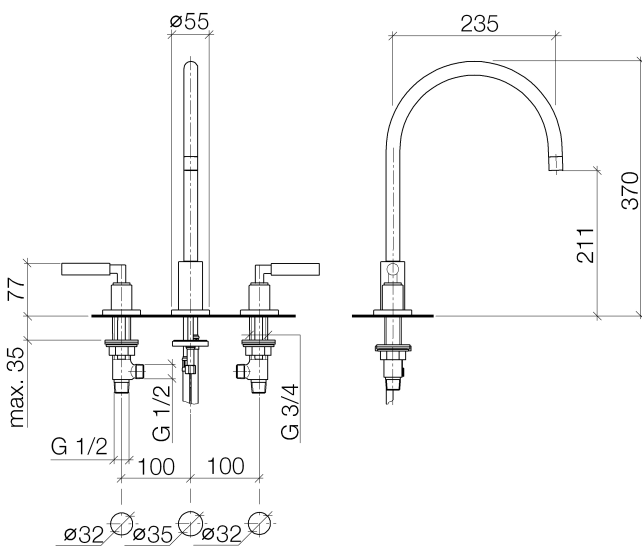

Küche - Tara.

Dreilochbatterie - chrom

Artikelnummer: 20 815 882-00

- Ausladung 235 mm
- schwenkbarer Auslauf 360°
- Luftangereicherter Strahl
- Armaturenhöhe 370 mm
- Höhe bis Luftsprudler 212 mm
- Bohrungsdurchmesser Auslauf 35 mm
- Bohrungsdurchmesser Seitenventil 32 mm
- Durchfluss max. 7 l/min bei 3 bar Fließdruck
- bleifrei

chrom

Maßzeichnung

Alle Angaben in mm / inch = mm x 0,0394

Küche - Tara.
Dreilochbatterie - chrom
Artikelnummer: 20 815 882-00

Durchflussdiagramm

Küche - Tara.

Dreilochbatterie - chrom

Artikelnummer: 20 815 882-00

Exzenterbetätigung mit
Drehknopf - chrom

82 434 970-00

Spender mit Rosette - chrom