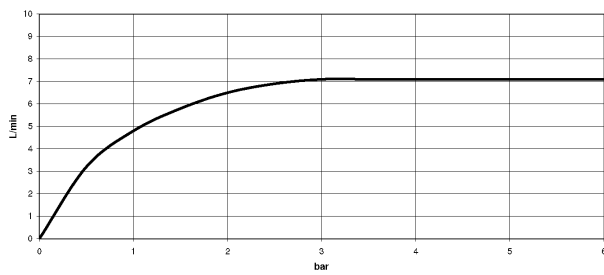

Küche - Tara.

Dreilochbatterie - chrom

Artikelnummer: 20 815 882-00

- Ausladung 235 mm
- schwenkbarer Auslauf 360°
- Luftangereicherter Strahl
- Armaturenhöhe 370 mm
- Höhe bis Luftsprudler 212 mm
- Bohrungsdurchmesser Auslauf 35 mm
- Bohrungsdurchmesser Seitenventil 32 mm
- Durchfluss max. 7 l/min bei 3 bar Fließdruck
- bleifrei

chrom

Maßzeichnung

Alle Angaben in mm / inch = mm x 0,0394

Küche - Tara.
Dreilochbatterie - chrom
Artikelnummer: 20 815 882-00

Durchflussdiagramm

Küche - Tara.

Dreilochbatterie - chrom

Artikelnummer: 20 815 882-00