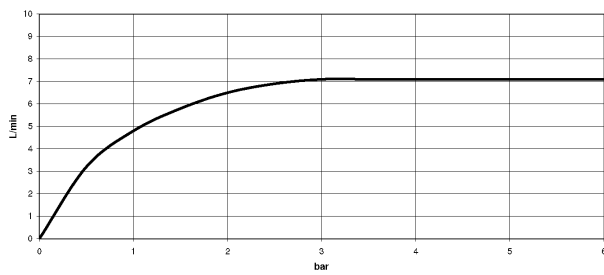

Küche - Tara.

Dreilochbatterie - chrom

Artikelnummer: 20 815 892-00

- Ausladung 235 mm
- schwenkbarer Auslauf 360°
- Luftangereicherter Strahl
- Armaturenhöhe 370 mm
- Höhe bis Luftsprudler 212 mm
- Bohrungsdurchmesser Auslauf 35 mm
- Bohrungsdurchmesser Seitenventil 32 mm
- Durchfluss max. 7 l/min bei 3 bar Fließdruck
- bleifrei

chrom

Maßzeichnung

Alle Angaben in mm / inch = mm x 0,0394

Küche - Tara.
Dreilochbatterie - chrom
Artikelnummer: 20 815 892-00

Durchflussdiagramm

Küche - Tara.

Dreilochbatterie - chrom

Artikelnummer: 20 815 892-00