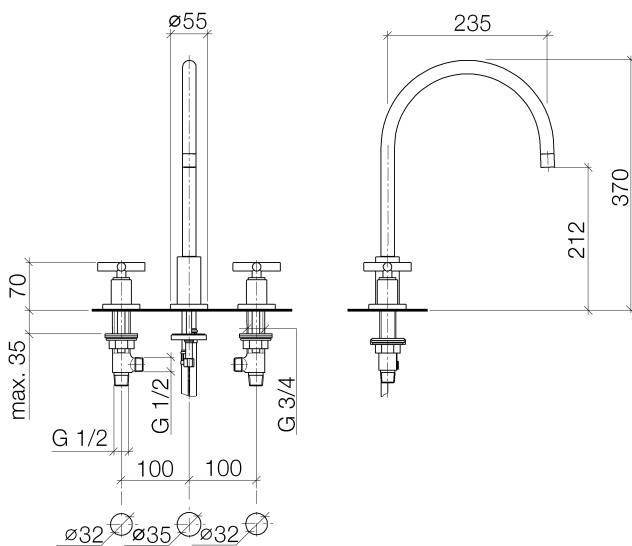

Küche - Tara.

Dreilochbatterie - chrom

Artikelnummer: 20 815 892-00

- Ausladung 235 mm
- schwenkbarer Auslauf 360°
- Luftangereicherter Strahl
- Armaturenhöhe 370 mm
- Höhe bis Luftsprudler 212 mm
- Bohrungsdurchmesser Auslauf 35 mm
- Bohrungsdurchmesser Seitenventil 32 mm
- Durchfluss max. 7 l/min bei 3 bar Fließdruck
- bleifrei

chrom

Maßzeichnung

Alle Angaben in mm / inch = mm x 0,0394

Küche - Tara.
Dreilochbatterie - chrom
Artikelnummer: 20 815 892-00

Durchflussdiagramm

Küche - Tara.

Dreilochbatterie - chrom

Artikelnummer: 20 815 892-00

Exzenterbetätigung mit
Drehknopf - chrom

82 434 970-00

Spender mit Rosette - chrom