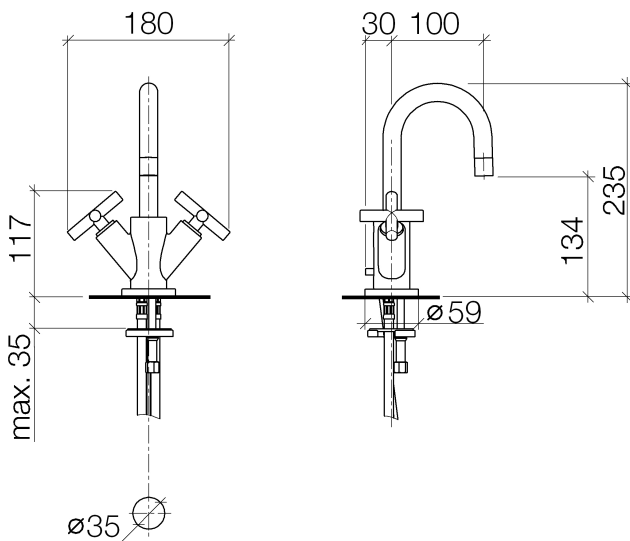

Waschtisch - Tara.

Waschtisch-Einlochbatterie mit Ablaufgarnitur - platin matt

Artikelnummer: 22 302 892-06

- Ausladung 100 mm
- schwenkbarer Auslauf 360°
- runder luftangereicherter Strahl
- Armaturenhöhe 235 mm
- Höhe bis Luftsprudler 134 mm
- Bohrungsdurchmesser 35 mm
- Rosette Ø 59 mm
- 2x Druckschlauch M 10 x 1 eingeschraubt, dichtheitsgeprüft
- Durchfluss max. 7 l/min
- bleifrei
- Armaturengruppe nach DIN 4109: 1
- Um die überproportional gestiegenen Materialkosten auszugleichen, sehen wir uns leider gezwungen, ab dem 1. Juni 2020 einen Edelmetallzuschlag in Höhe von zehn Prozent für diesen Artikel zu berechnen.
- Der Zuschlag ist nicht im angezeigten Preis enthalten.
- Nur für Becken mit Überlauf geeignet.

platin matt

Maßzeichnung

Alle Angaben in mm / inch = mm x 0,0394

Waschtisch - Tara.

Waschtisch-Einlochbatterie mit Ablaufgarnitur - platin matt

Artikelnummer: 22 302 892-06

Durchflussdiagramm

Waschtisch - Tara.

Waschtisch-Einlochbatterie mit Ablaufgarnitur - platin matt

Artikelnummer: 22 302 892-06

Weitere Oberflächenvarianten

chrom

22 302 892-00

platin

22 302 892-08

weiß matt