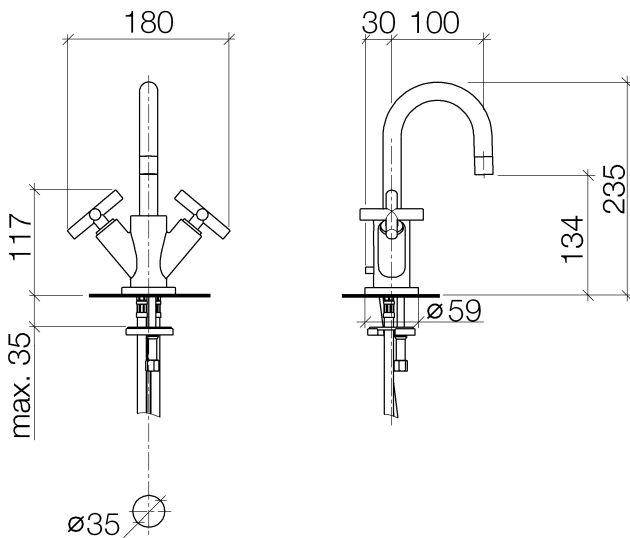

Waschtisch - Tara.

Waschtisch-Einlochbatterie mit Ablaufgarnitur - weiß matt

Artikelnummer: 22 302 892-10

- Ausladung 100 mm
- schwenkbarer Auslauf 360°
- runder luftangereicherter Strahl
- Armaturenhöhe 235 mm
- Höhe bis Luftsprudler 134 mm
- Bohrungsdurchmesser 35 mm
- Rosette Ø 59 mm
- 2x Druckschlauch M 10 x 1 eingeschraubt, dichtheitsgeprüft
- Durchfluss max. 7 l/min
- bleifrei
- Nur für Becken mit Überlauf geeignet.

weiß matt

Maßzeichnung

Alle Angaben in mm / inch = mm x 0,0394

Waschtisch - Tara.

Waschtisch-Einlochbatterie mit Ablaufgarnitur - weiß matt

Artikelnummer: 22 302 892-10

Durchflussdiagramm

Waschtisch - Tara.

Waschtisch-Einlochbatterie mit Ablaufgarnitur - weiß matt

Artikelnummer: 22 302 892-10

Weitere Oberflächenvarianten

chrom

22 302 892-00

platin matt

22 302 892-06

platin