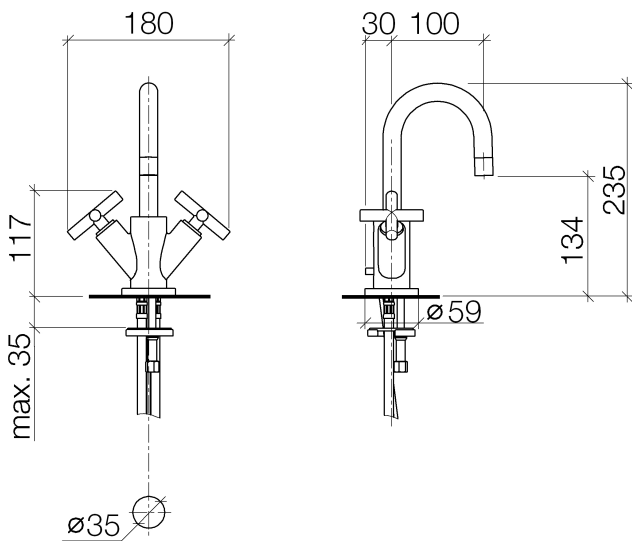

Waschtisch - Tara.

Waschtisch-Einlochbatterie mit Ablaufgarnitur - schwarz matt

Artikelnummer: 22 302 892-33

- Ausladung 100 mm
- schwenkbarer Auslauf 360°
- runder luftangereicherter Strahl
- Armaturenhöhe 235 mm
- Höhe bis Luftsprudler 134 mm
- Bohrungsdurchmesser 35 mm
- Rosette Ø 59 mm
- 2x Druckschlauch M 10 x 1 eingeschraubt, dichtheitsgeprüft
- Durchfluss max. 7 l/min
- bleifrei
- Armaturengruppe nach DIN 4109: 1
- Nur für Becken mit Überlauf geeignet.

schwarz matt

Maßzeichnung

Alle Angaben in mm / inch = mm x 0,0394

Waschtisch - Tara.

Waschtisch-Einlochbatterie mit Ablaufgarnitur - schwarz matt

Artikelnummer: 22 302 892-33

### Durchflussdiagramm

Waschtisch - Tara.

Waschtisch-Einlochbatterie mit Ablaufgarnitur - schwarz matt

Artikelnummer: 22 302 892-33