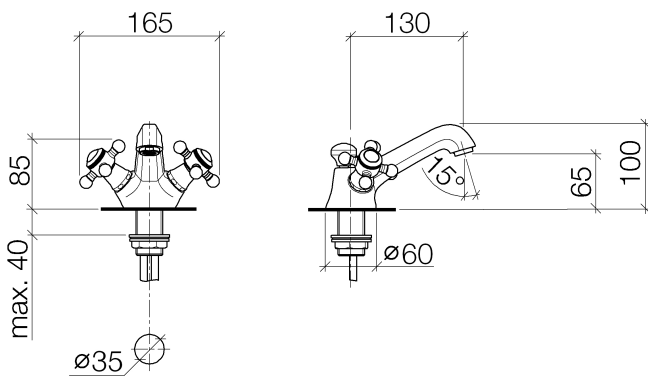

Waschtisch - Madison

Waschtisch-Einlochbatterie mit Ablaufgarnitur - chrom

Artikelnummer: 22 500 360-00

- Ausladung 130 mm
- starrer Auslauf
- runder luftangereicherter Strahl
- Armaturenhöhe 100 mm
- Höhe bis Luftsprudler 65 mm
- Bohrungsdurchmesser 35 mm
- 2x Druckschlauch M 10 x 1 eingeschraubt, dichtsicher geprüft
- Durchfluss max. 7 l/min
- bleifrei
- Nur für Becken mit Überlauf geeignet.

chrom

Maßzeichnung

Alle Angaben in mm / inch = mm x 0,0394

Waschtisch - Madison

Waschtisch-Einlochbatterie mit Ablaufgarnitur - chrom

Artikelnummer: 22 500 360-00

Durchflussdiagramm

Waschtisch - Madison

Waschtisch-Einlochbatterie mit Ablaufgarnitur - chrom

Artikelnummer: 22 500 360-00

Weitere Oberflächenvarianten

platin matt

22 500 360-06

platin

22 500 360-08

messing