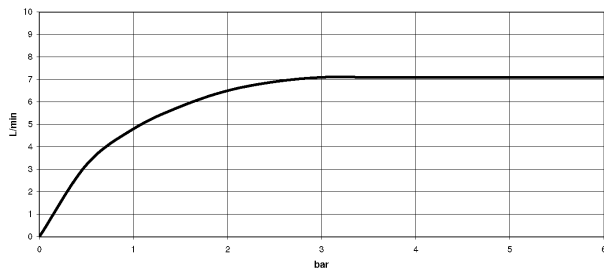

Waschtisch - Madison

Waschtisch-Einlochbatterie mit Ablaufgarnitur - platin

Artikelnummer: 22 500 360-08

Durchflussdiagramm