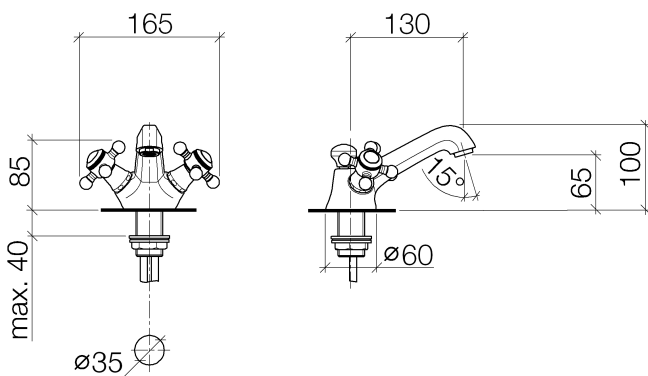

### Waschtisch-Einlochbatterie mit Ablaufgarnitur - platin

Artikelnummer: 22 500 360-08

- Ausladung 130 mm
- starrer Auslauf
- runder luftangereicherter Strahl
- Armaturenhöhe 100 mm
- Höhe bis Luftsprudler 65 mm
- Bohrungsdurchmesser 35 mm
- 2x Druckschlauch M 10 x 1 eingeschraubt, dichtheitsgeprüft
- Durchfluss max. 7 l/min
- bleifrei
- Um die überproportional gestiegenen Materialkosten auszugleichen, sehen wir uns leider gezwungen, ab dem 1. Juni 2020 einen Edelmetallzuschlag in Höhe von zehn Prozent für diesen Artikel zu berechnen.
- Der Zuschlag ist nicht im angezeigten Preis enthalten.
- Nur für Becken mit Überlauf geeignet.

## Maßzeichnung

Alle Angaben in mm / inch = mm x 0,0394

Waschtisch - Madison

Waschtisch-Einlochbatterie mit Ablaufgarnitur - platin

Artikelnummer: 22 500 360-08

## Durchflussdiagramm

Waschtisch - Madison

Waschtisch-Einlochbatterie mit Ablaufgarnitur - platin

Artikelnummer: 22 500 360-08